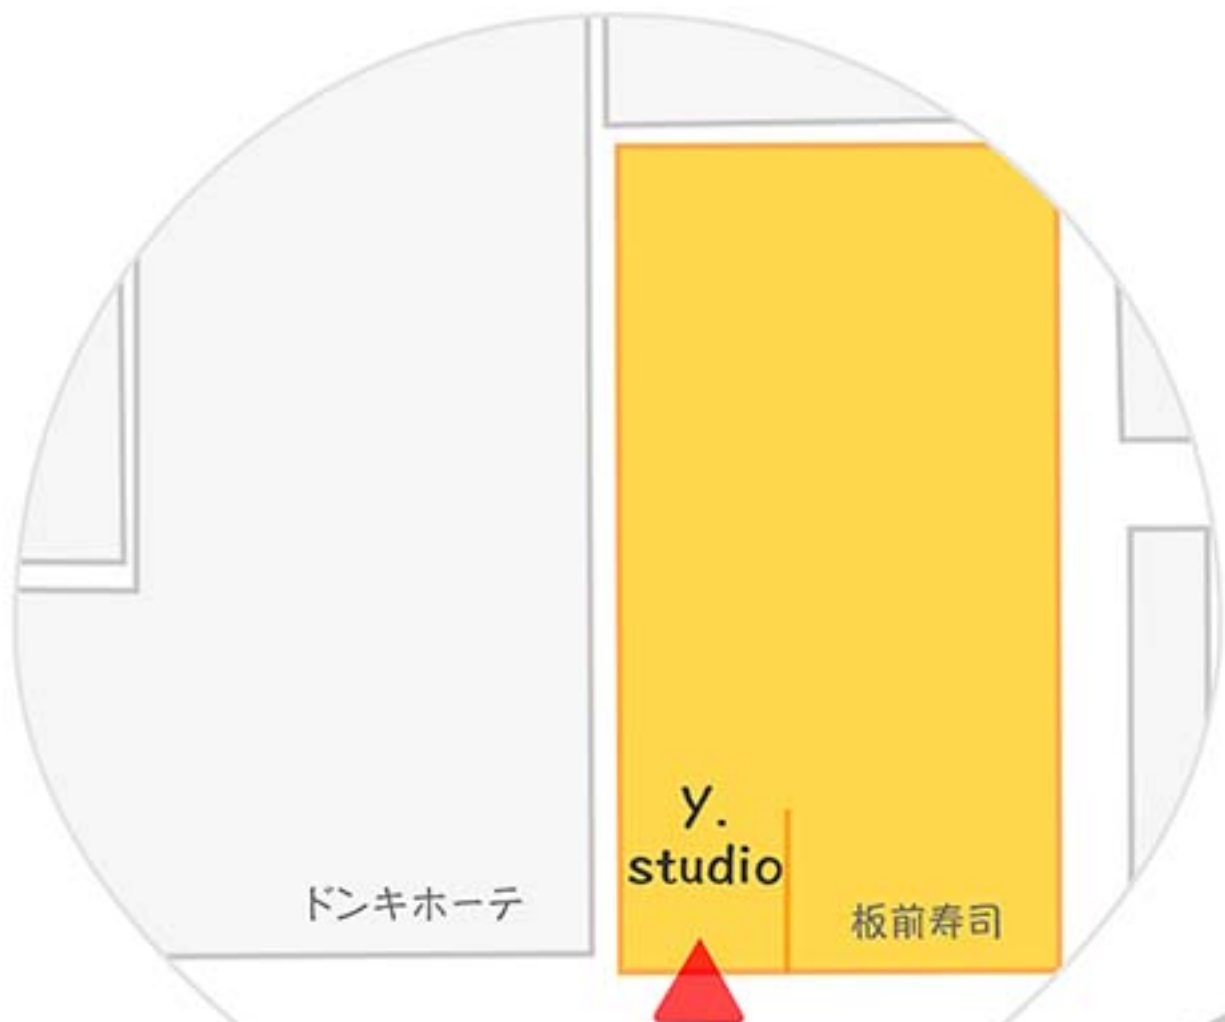

永田町

「出口 10 赤坂方面」

y.
studio

ドンキホーテ

板前寿司

入口

赤坂見附

「出口 10 赤坂方面」