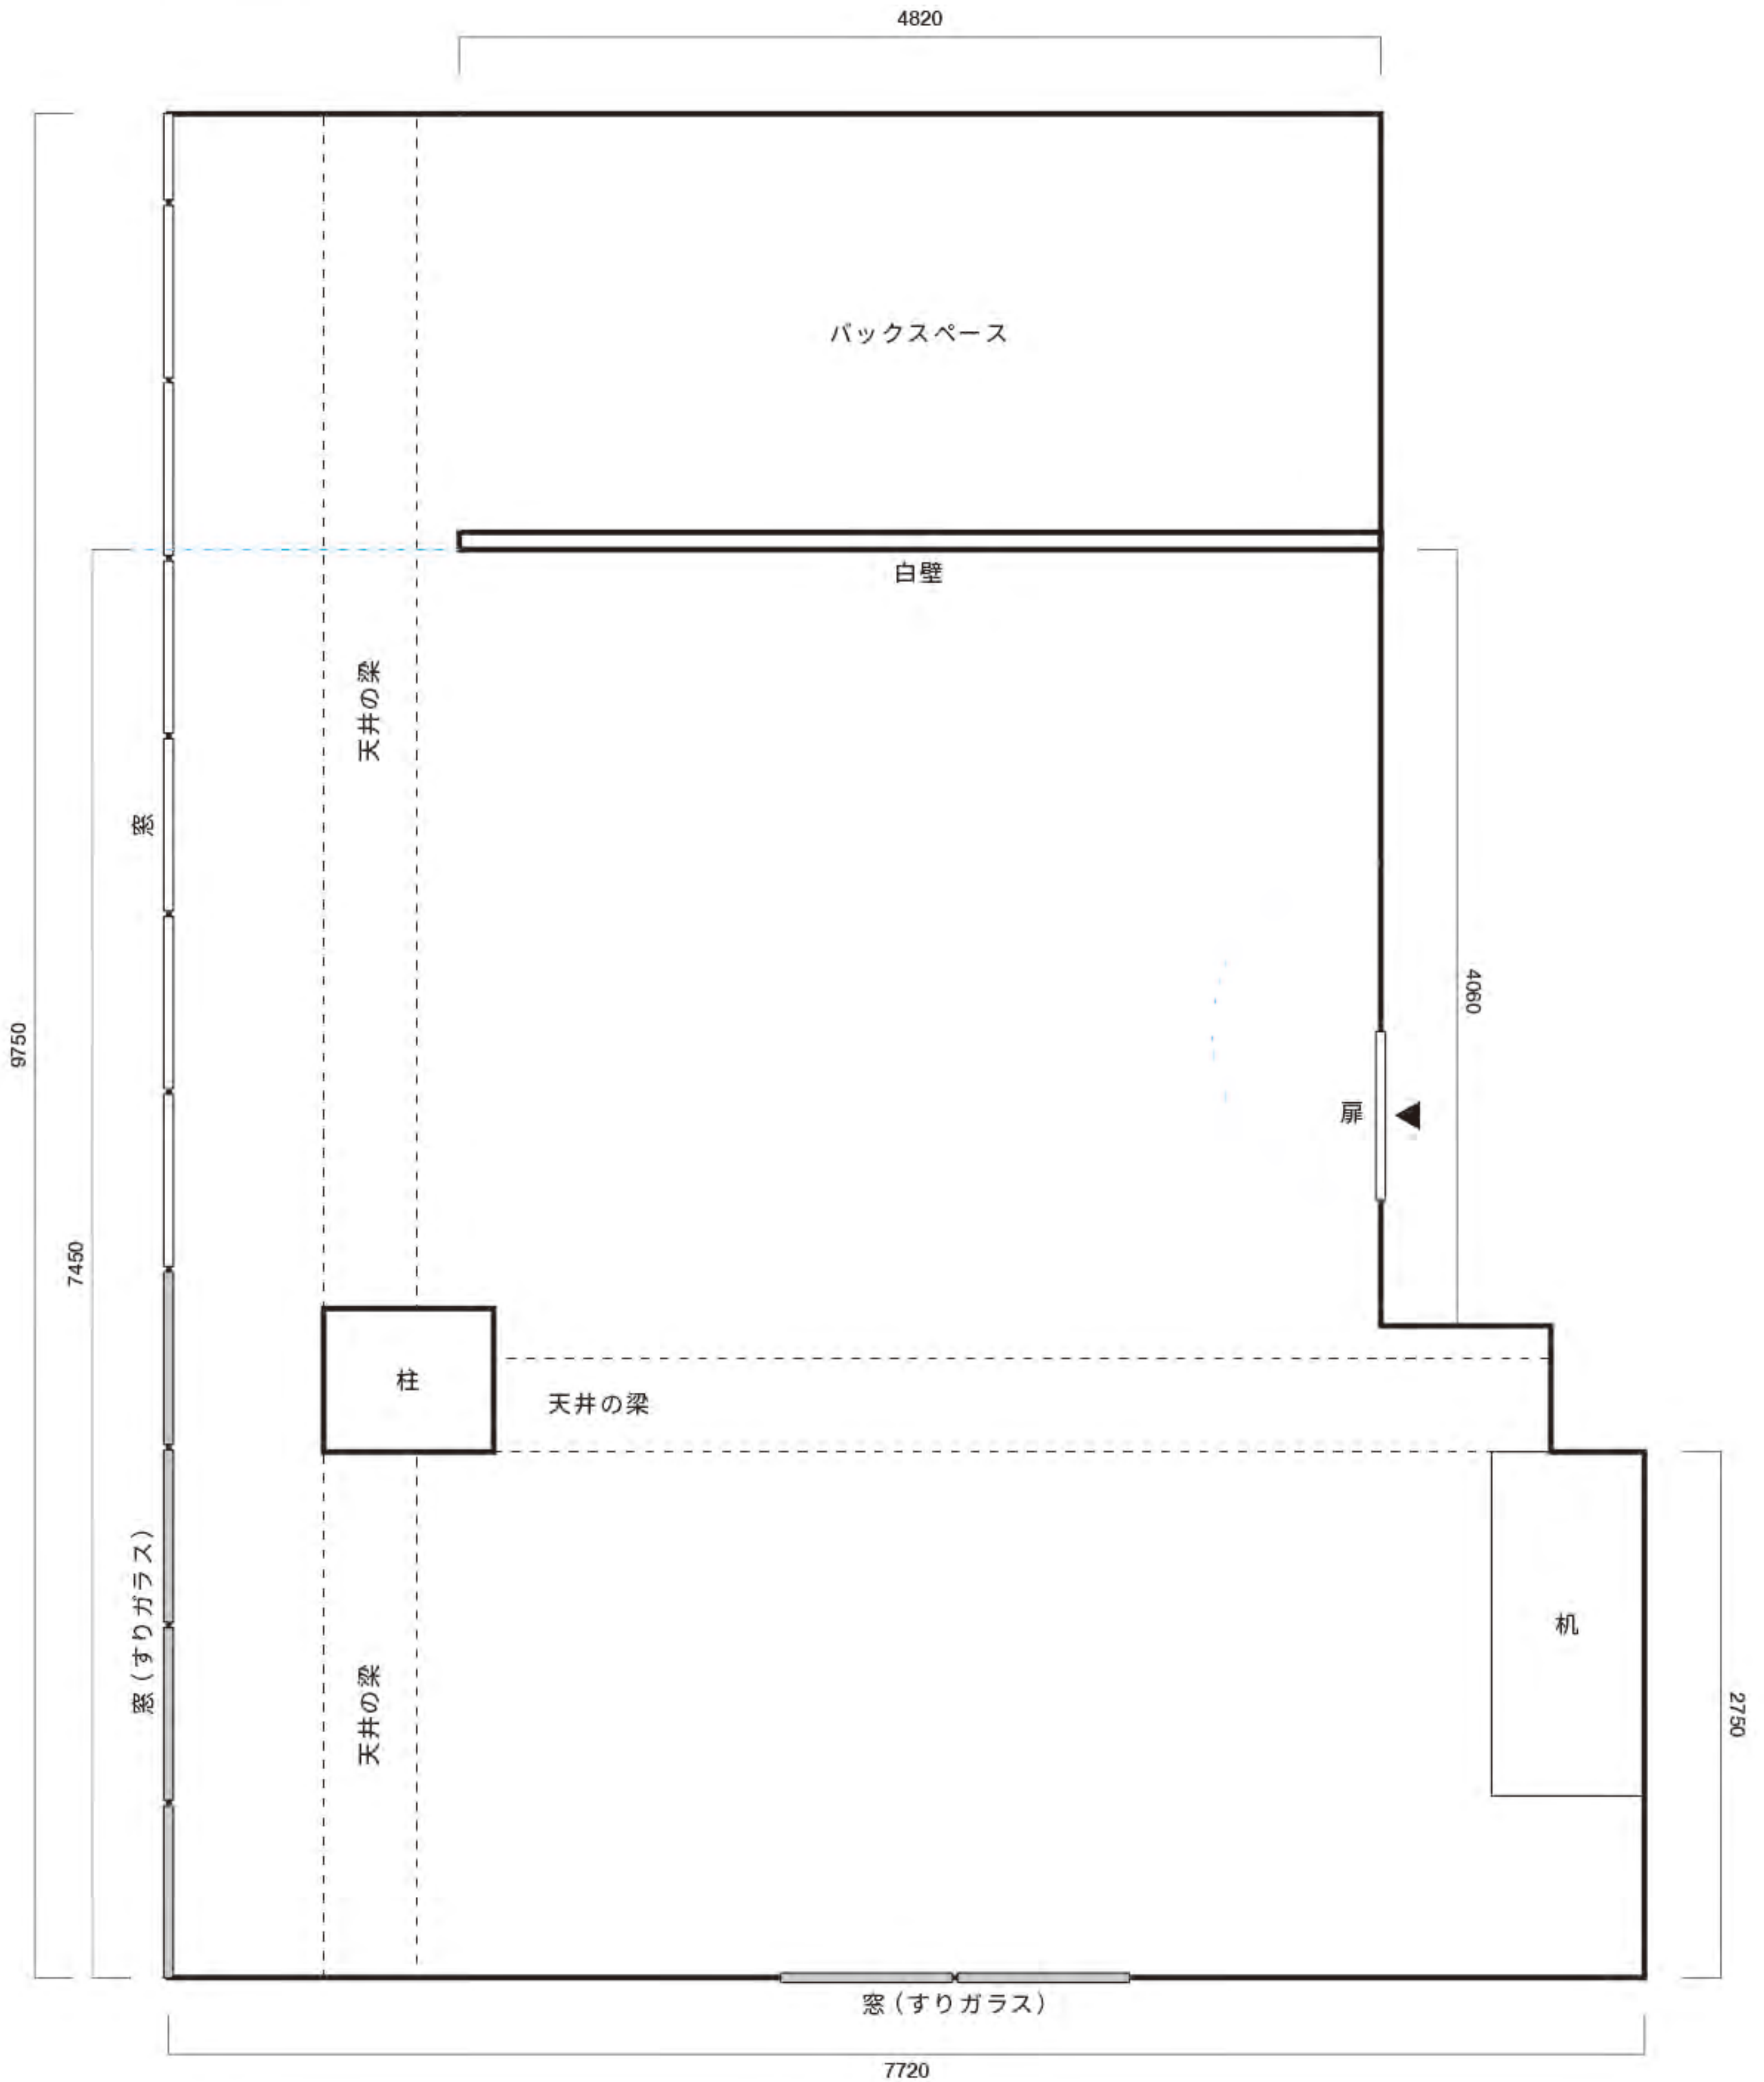

BOTANCHO STUDIO

Plan / Scale 1:50 [mm]

天高：3020mm

天井の梁まで：2500mm

東京都江東区牡丹 3-33-9-3A

BOTANCHO STUDIO