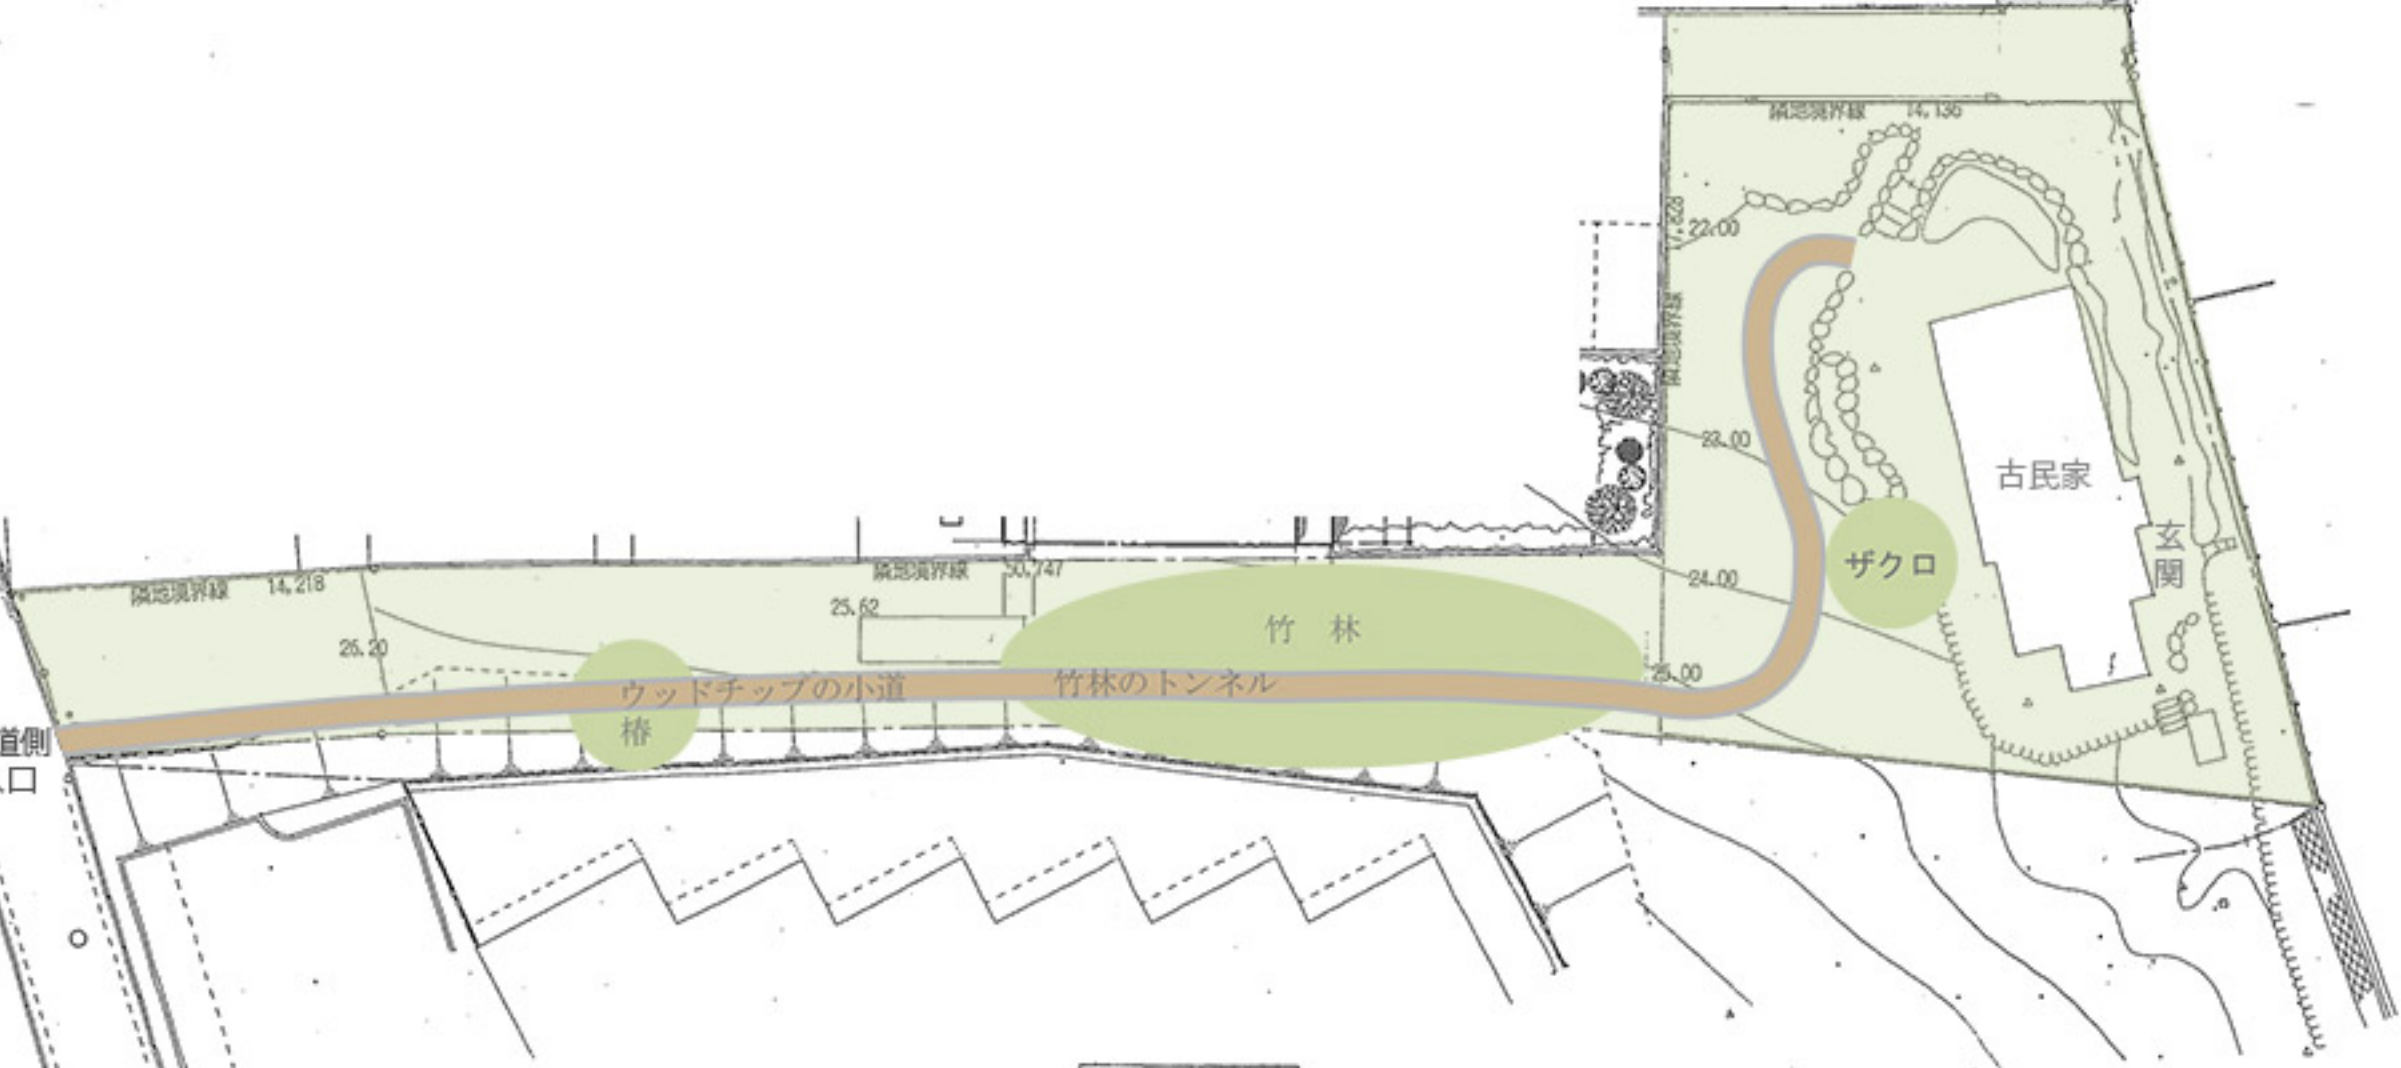

車はこの道
から入れます
入口

タイムズ
コイン
パーキング

小道側
入口

配置図 S=1/300