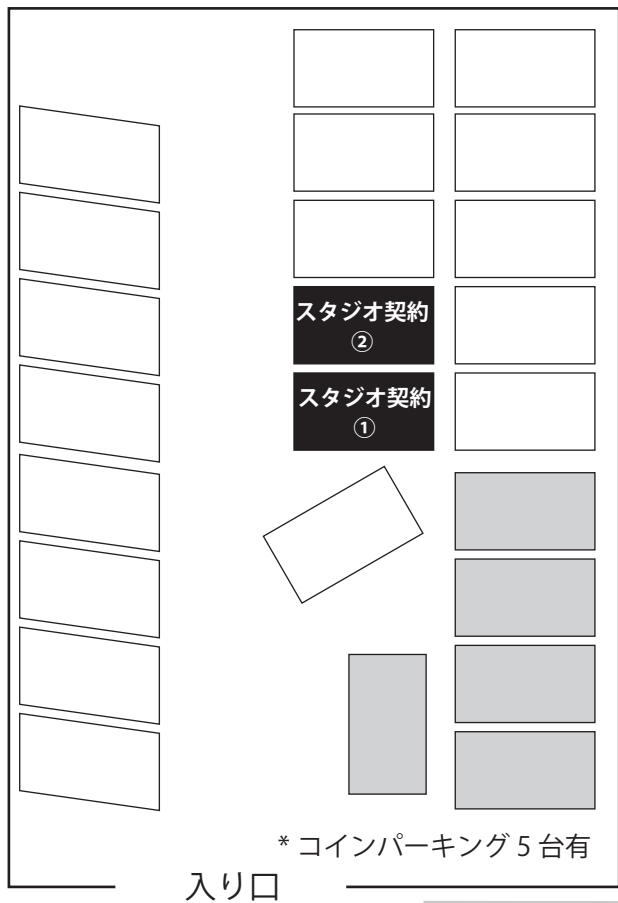

LDK-standard

スタジオ契約駐車場

〒158-0092 東京都世田谷区野毛 2-6-1
「エイブルパーキング野毛2丁目」横

バス

東急田園都市線「二子玉川駅」もしくは
東急東横線「多摩川駅」から「玉11」系統にて『野毛二丁目』下車徒歩1分

電車

東急大井町線 「二子玉川駅」「等々力駅」「上野毛駅」より徒歩15分