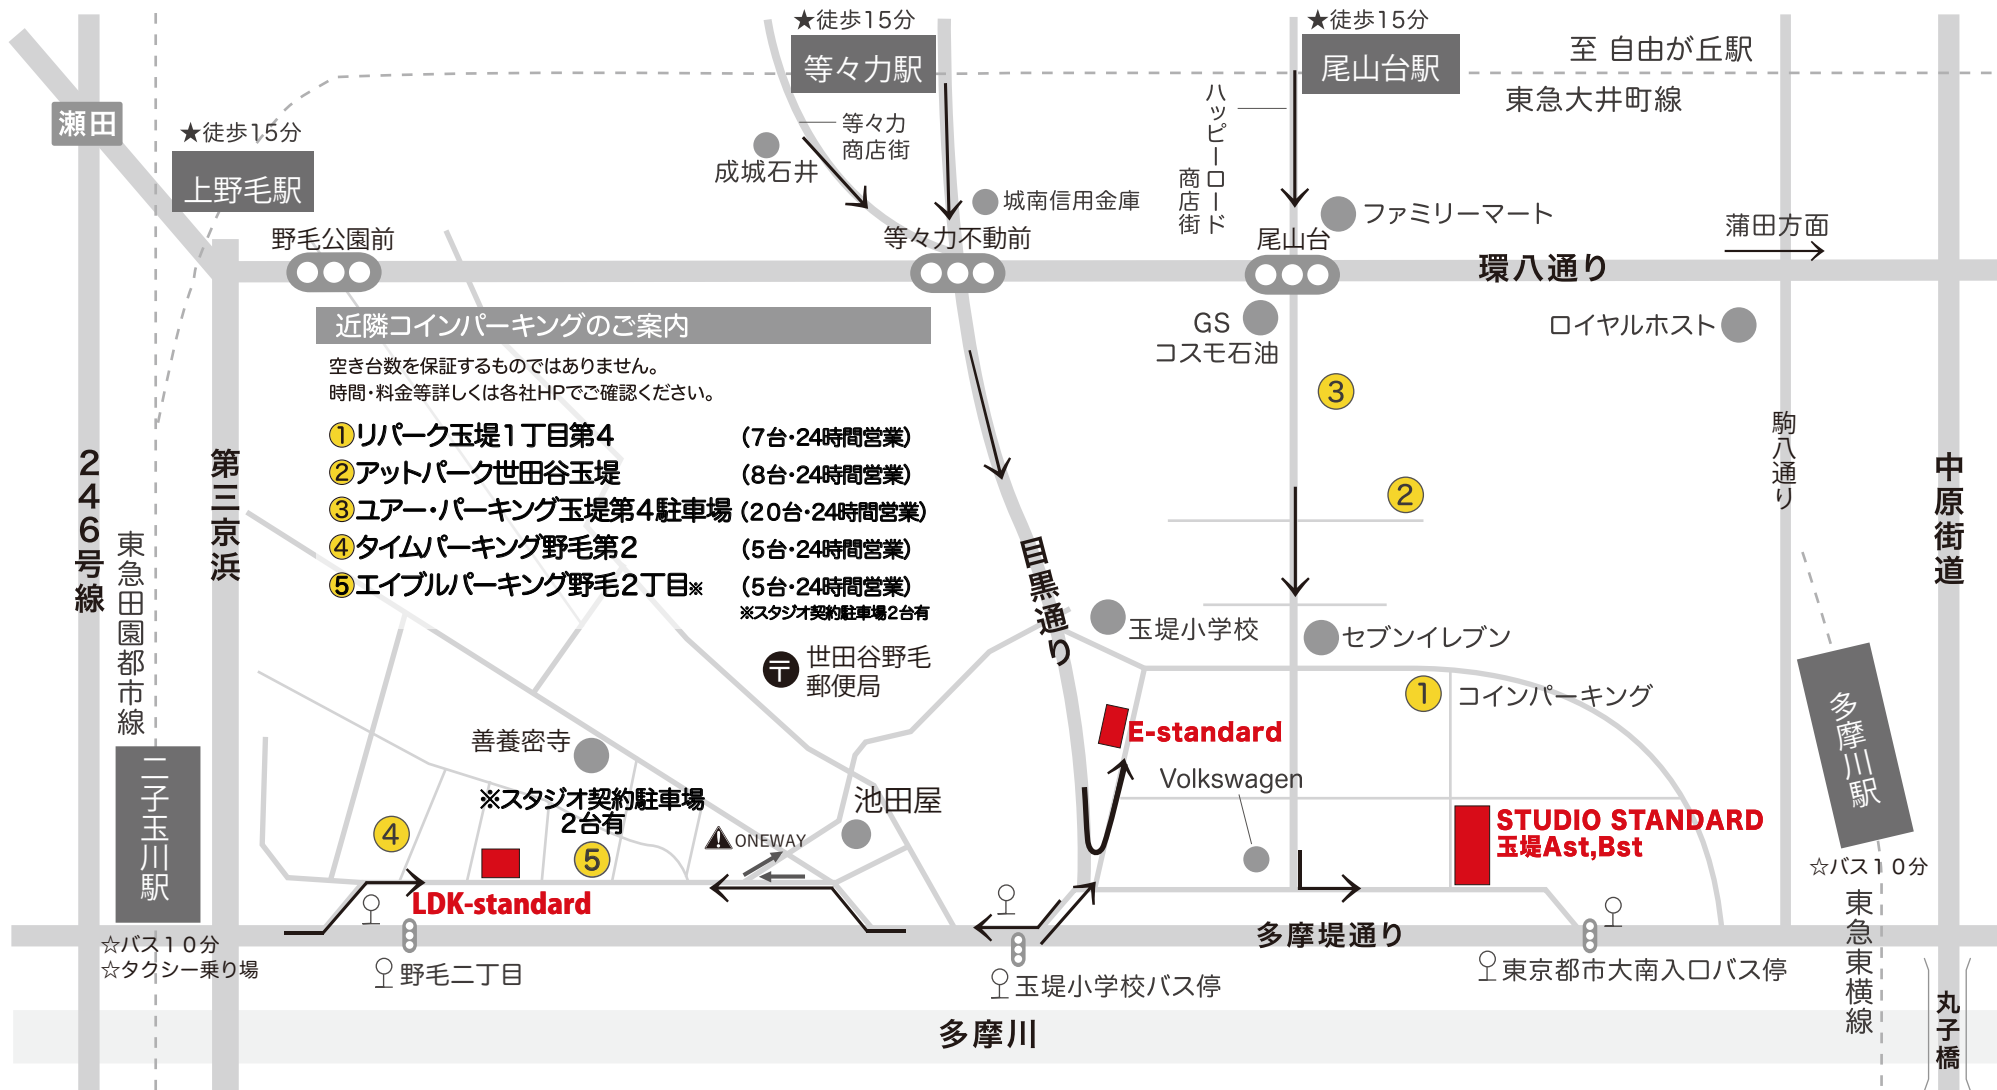

# STUDIO STANDARD 地図

STUDIO STANDARD 玉堤 Ast.Bst  
E-standard  
LDK-standard

東京都世田谷区玉堤 1-23-5  
東京都世田谷区玉堤 2-14-32  
東京都世田谷区野毛 2-8-8

## ACCESS

**バス** 東急田園都市線「二子玉川駅」または東急東横線「多摩川駅」から「玉11」系統にて  
玉堤 Ast,Bst 『東京都市大南入口』下車徒歩 30 秒  
E-standard 『玉堤小学校』下車徒歩 3 分  
LDK-STANDARD 『野毛二丁目』下車徒歩 1 分

**電車** 東急大井町線  
玉堤 Ast,Bst 『尾山台駅』下車徒歩 15 分  
E-standard 『等々力駅』下車徒歩 15 分  
LDK-STANDARD 『二子玉川駅』『等々力駅』『上野毛駅』より徒歩 15 分