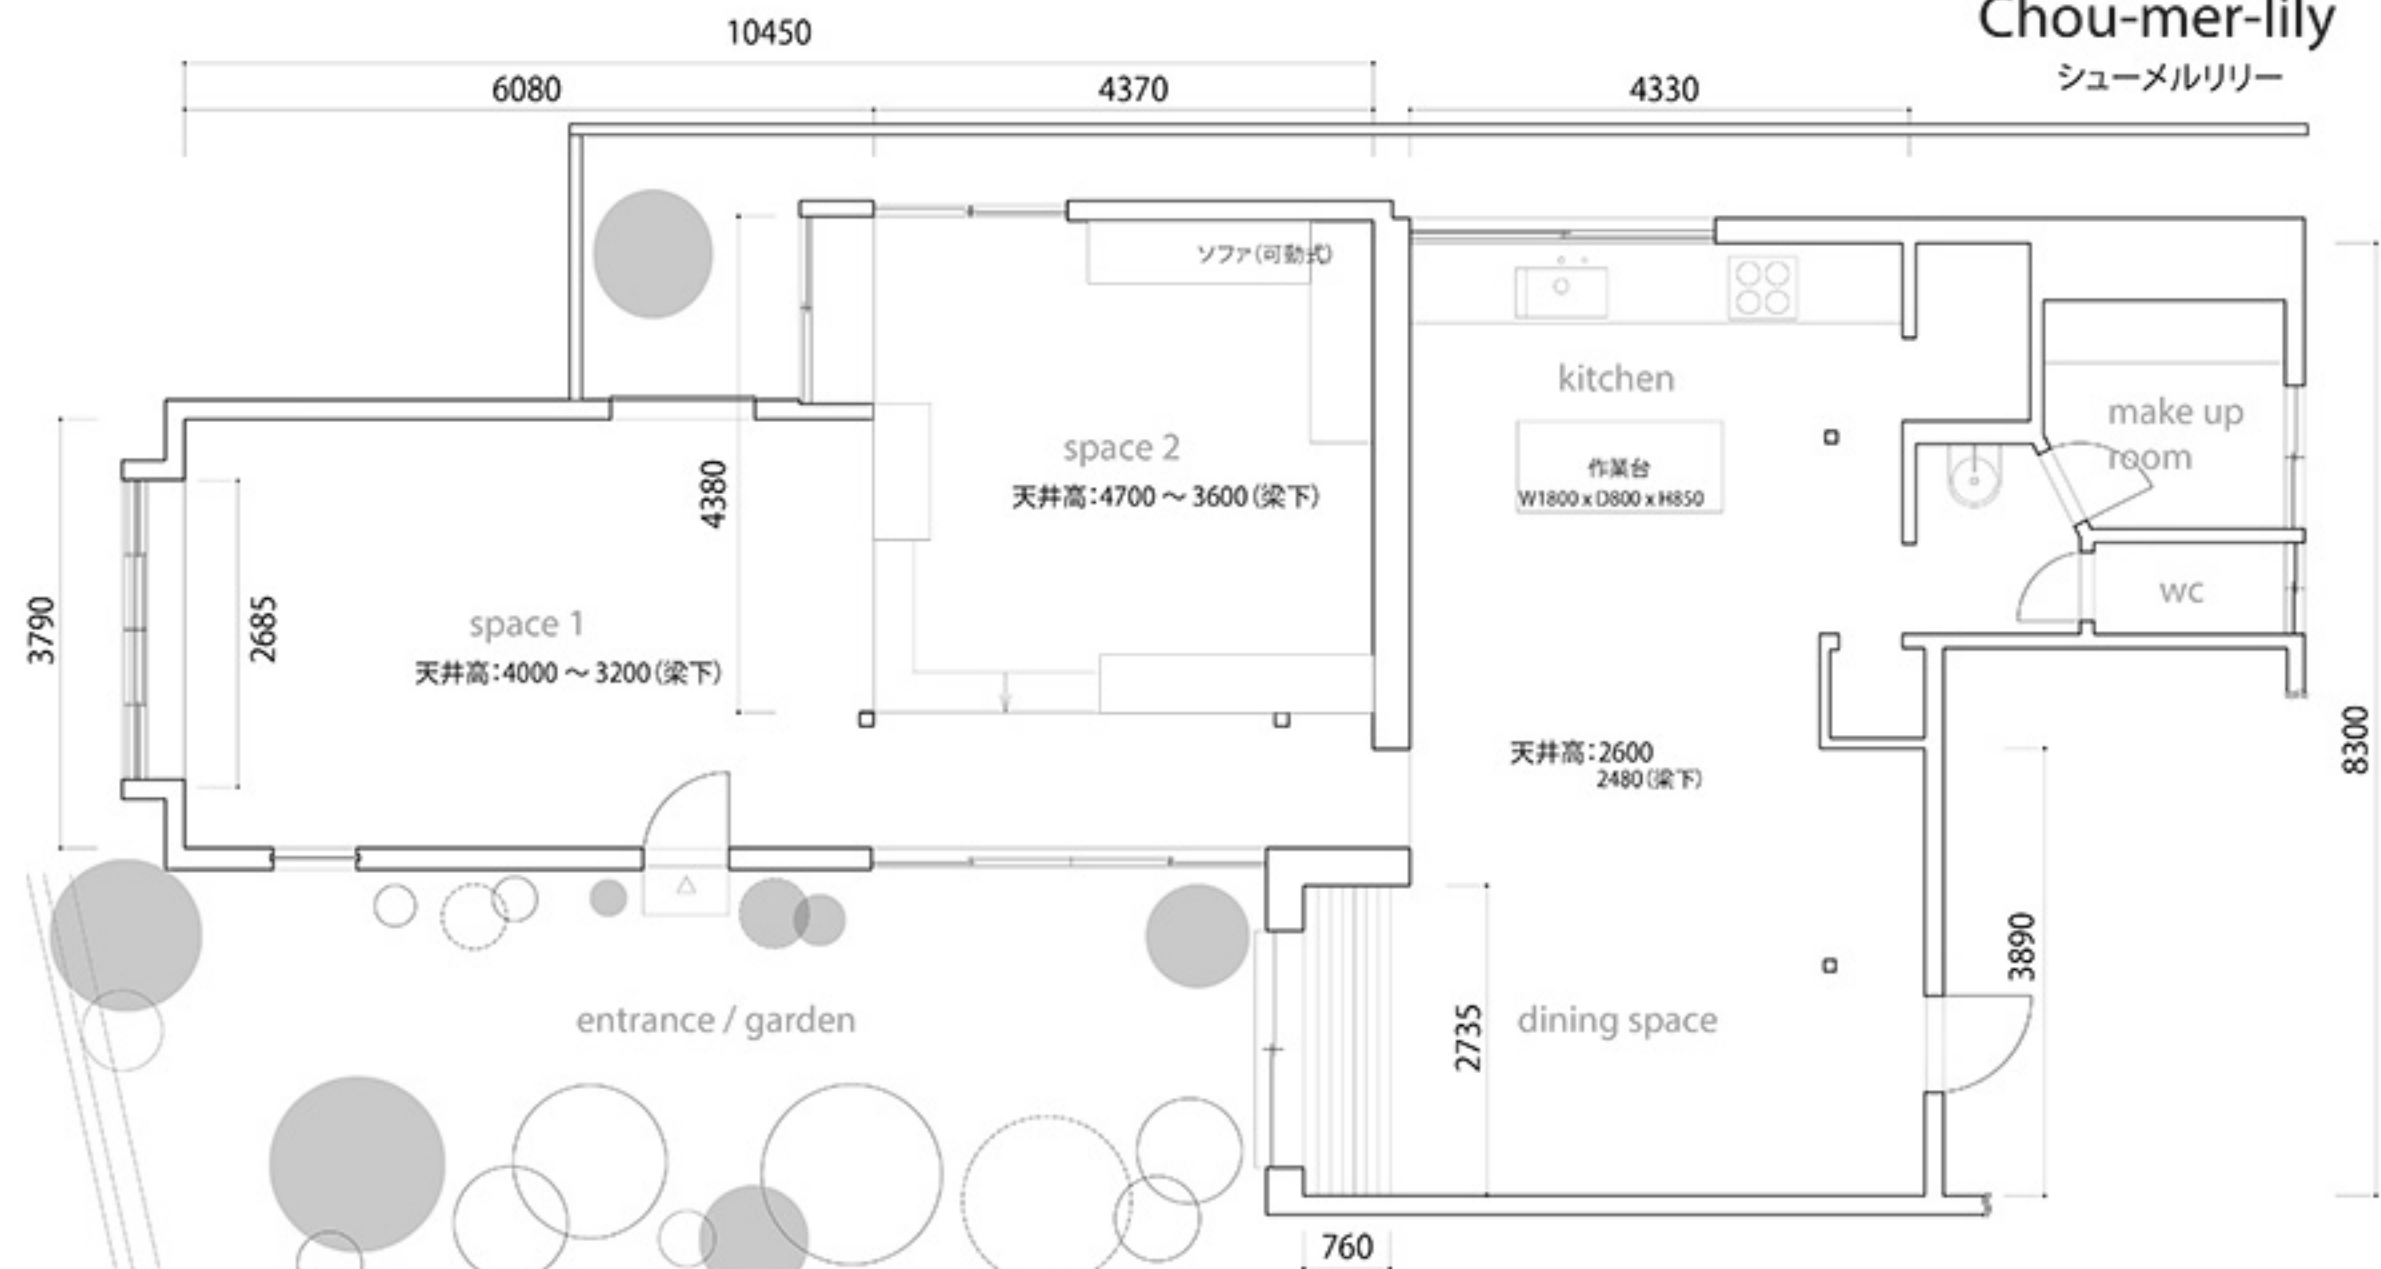

Chou-mer-lily

シューメルリリー

利用可能面積
95㎡ (エントランス・庭を除く)
庭面積 40㎡ (立入可能約15㎡)

搬入開口
メインフロア: 1600×2270
キッチンスペース: 2030×1760