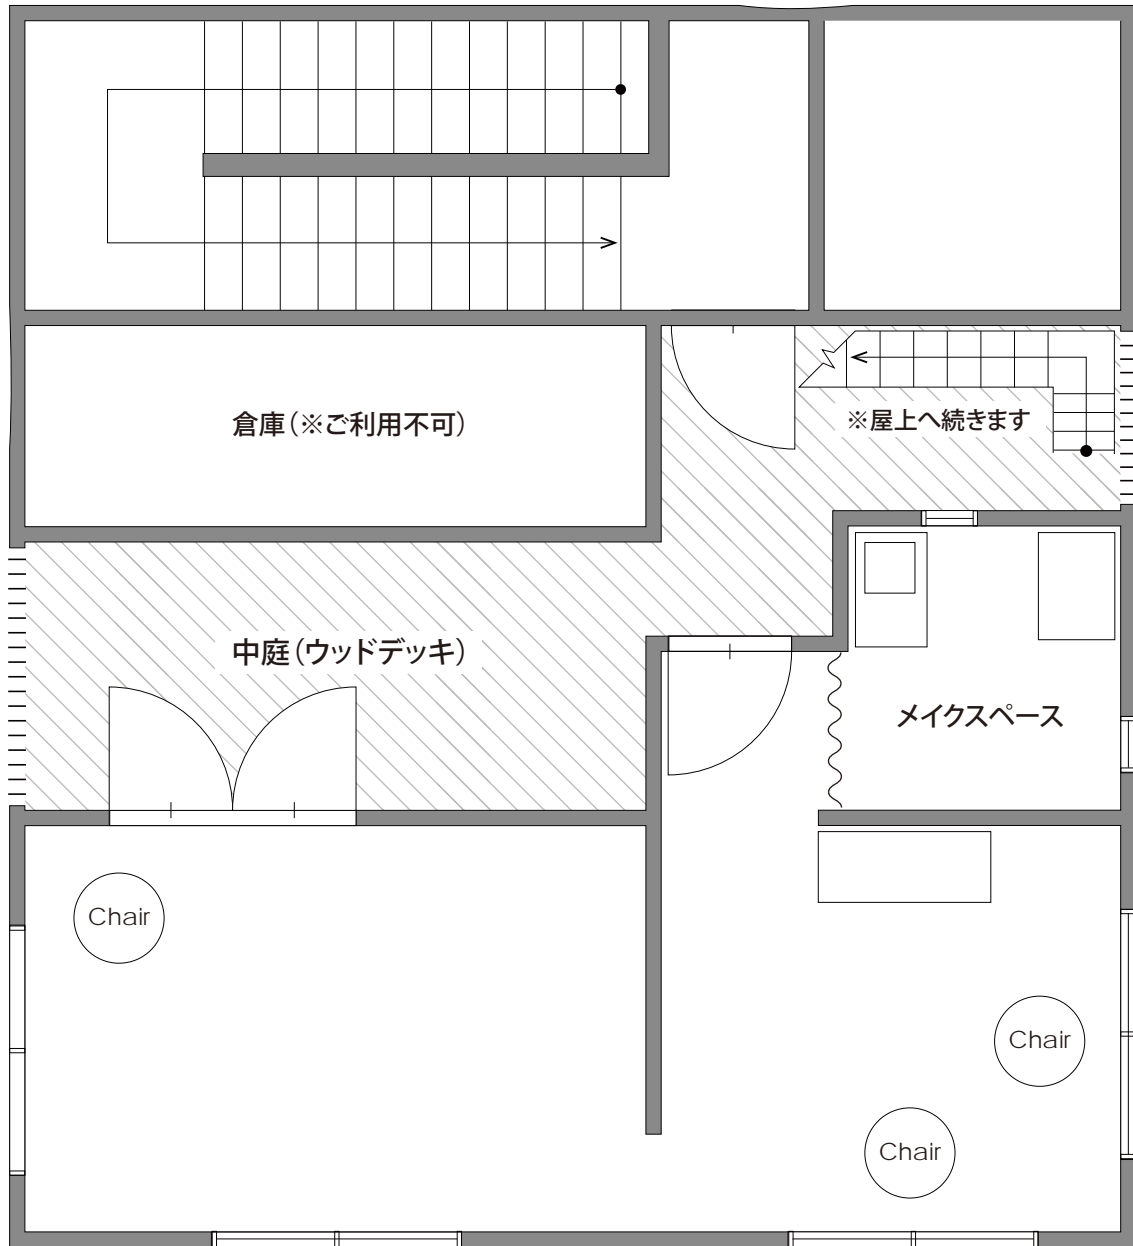

NAME

ASTRE (アストル)

ADDRESS 〒107-0062 東京都港区南青山5-16-1 青山ビル Roof Top (8F)

ACCESS

東京メトロ表参道駅 B1 or B3 出口から徒歩8分

DATA

面積 / 77.7㎡ (約23.5坪) テラス13.75㎡ (約4.1坪)
天井高 / 約2.7m
電気容量 / 40A / 100V
車両台数 / 駐車場無し (近隣のコインパーキングをご利用下さい)
機材 / カボック、延長コード (家庭用)
アシスタント / 無し (撮影前後のアテンドのみ)
インターネット / 無線LAN設備
エレベーター / 幅800mm×高さ2100mm (内側 幅1120mm×奥行き1020mm)

※7Fより先は階段での移動になります。
※お手洗いは別フロア (5F 事務所内) になります。
※家具・備品は移動可能です。(要原状復帰)
※備品については、写真と異なる場合がございます。
事前にお問い合わせ下さい。
※屋上 (写真 F) をご利用の場合は事前にご相談下さい。
※スタジオ内の倉庫は無断で立ち入らないようお願い致します。

ASTRE

〒107-0062 東京都港区南青山 5-16-1 青山ビルRoof Top (8F)

Studio Data

height/3m
acreage/50m²
entrance/W870×T1950
elevator/ W800×T2100 (inside / W1120×H1020)

Furniture Data (mm)

- Kangaroo Chair/W585 × D760 × H610
- Diamond Chair/W850×D750×H750
- Easy Chair /W585×H670×T700