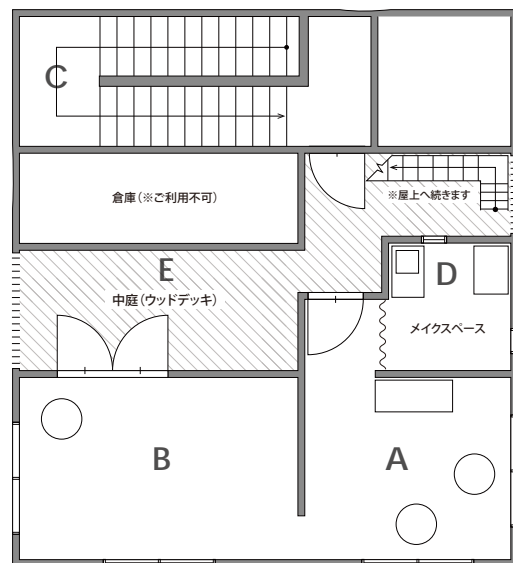

NAME

ASTRE (アストル)

ADDRESS 〒107-0062 東京都港区南青山5-16-1 青山ビル Roof Top (8F)

ACCESS

東京メトロ表参道駅 B1 or B3 出口から徒歩8分

DATA

面積 / 77.7㎡ (約23.5坪) テラス13.75㎡ (約4.1坪)
天井高 / 約2.7m
電気容量 / 40A / 100V
車両台数 / 駐車場無し (近隣のコインパーキングをご利用下さい)
機材 / カボック、延長コード (家庭用)
アシスタント / 無し (撮影前後のアテンドのみ)
インターネット / 無線LAN設備
エレベーター / 幅800mm×高さ2100mm (内側 幅1120mm×奥行き1020mm)

※7Fより先は階段での移動になります。
※お手洗いは別フロア (5F 事務所内) になります。
※家具・備品は移動可能です。(要原状復帰)
※備品については、写真と異なる場合がございます。
事前にお問い合わせ下さい。
※屋上 (写真 F) をご利用の場合は事前にご相談下さい。
※スタジオ内の倉庫は無断で立ち入らないようお願い致します。

ASTRE

〒107-0062 東京都港区南青山 5-16-1 青山ビルRoof Top (8F)

Studio Data

height/3m
acreage/50m²
entrance/W870×T1950
elevator/ W800×T2100 (inside / W1120×H1020)

Furniture Data (mm)

- Kangaroo Chair/W585 × D760 × H610
- Diamond Chair/W850×D750×H750
- Easy Chair /W585×H670×T700