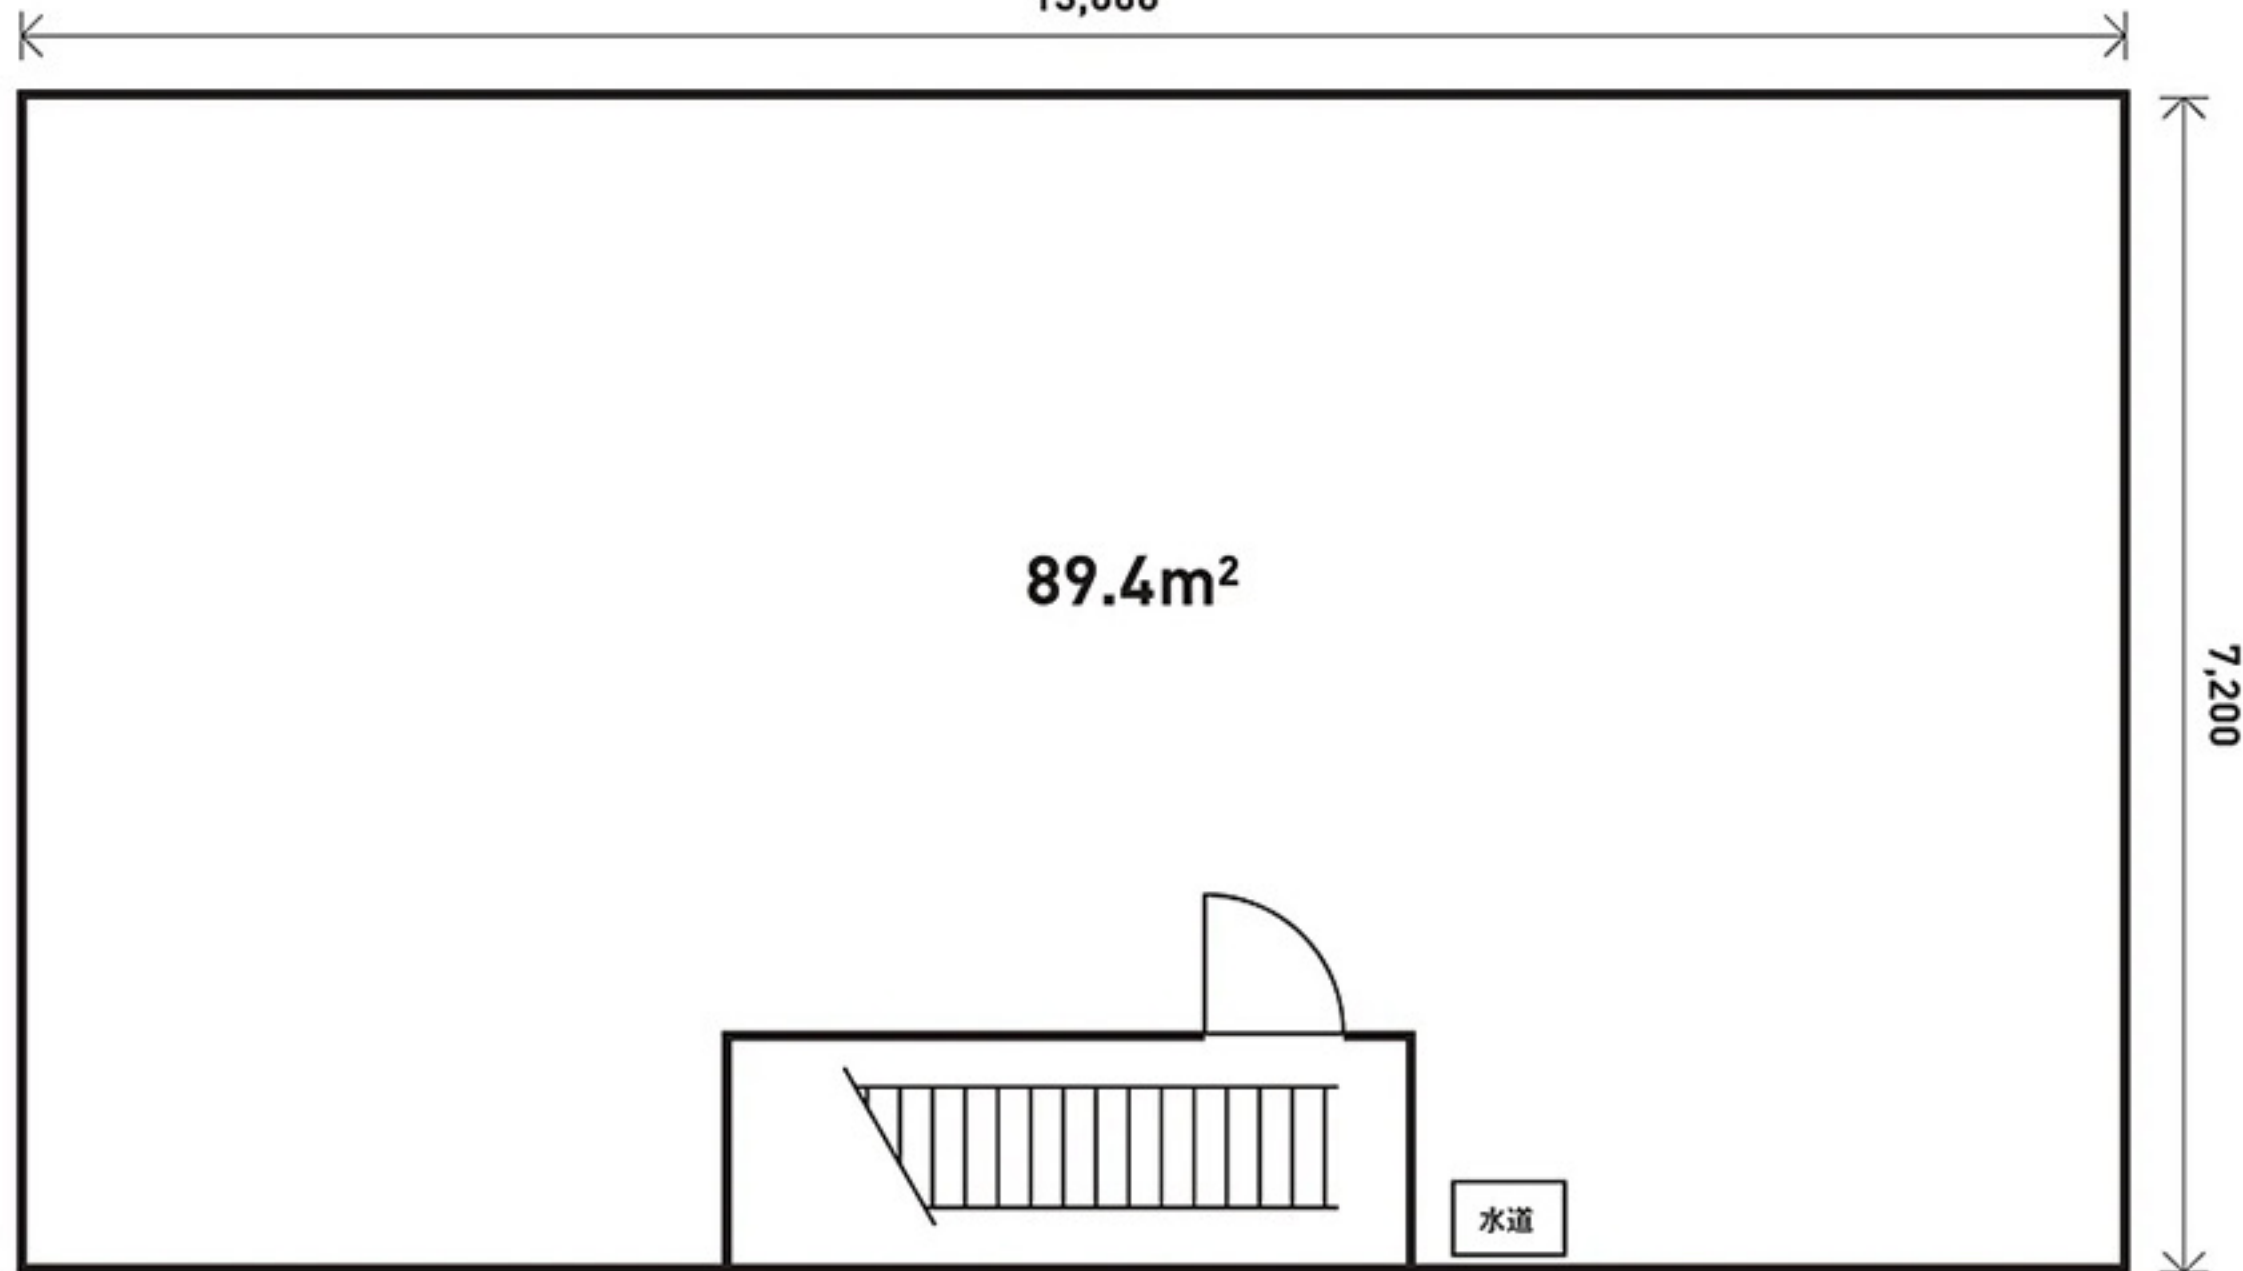

屋上

13,000

2F

13,000