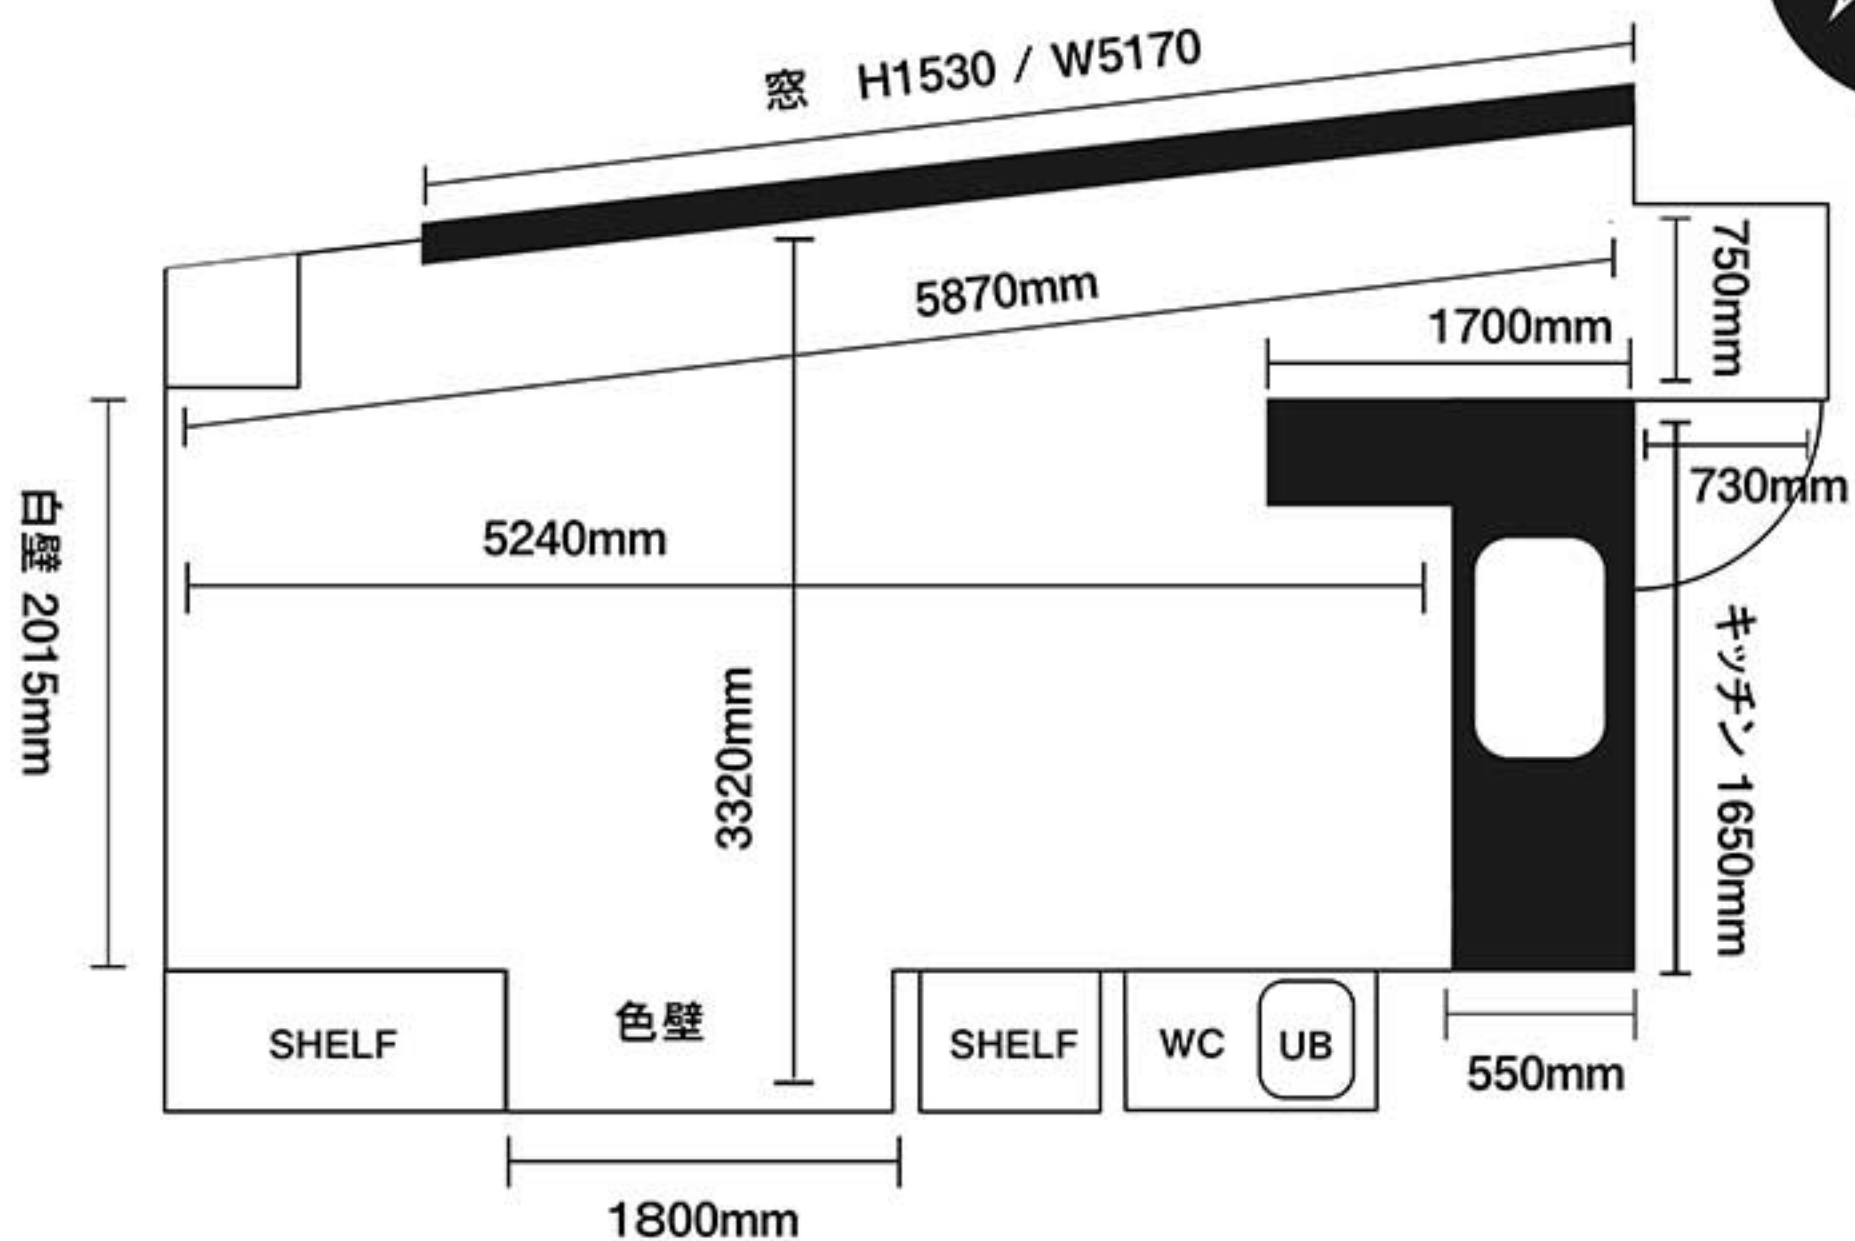

# 2F

広さ 25平米  
天井高 2450mm

# 屋上

広さ 70平米