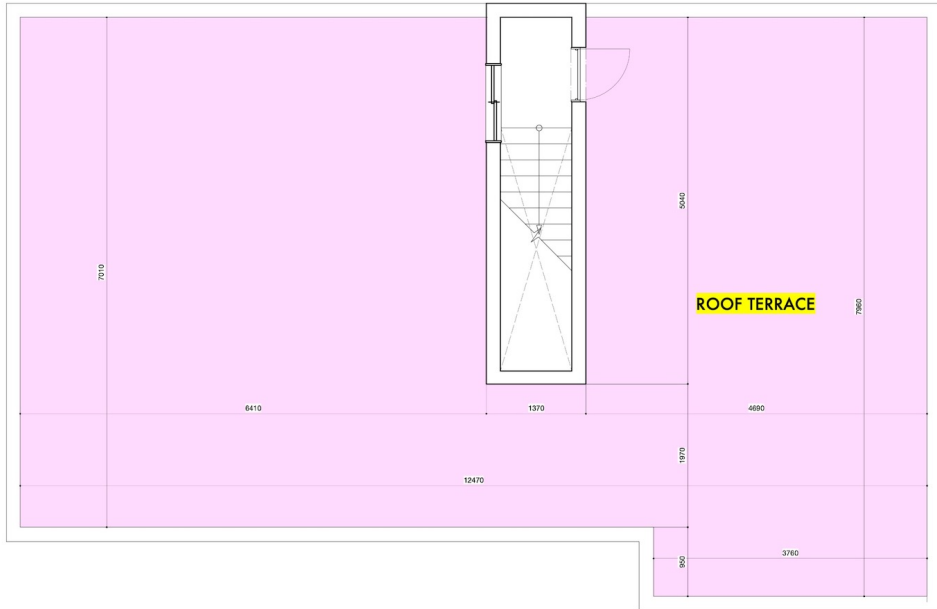

RF

**ROOF TERRACE**

7010

6410

1370

12470

5040

1070