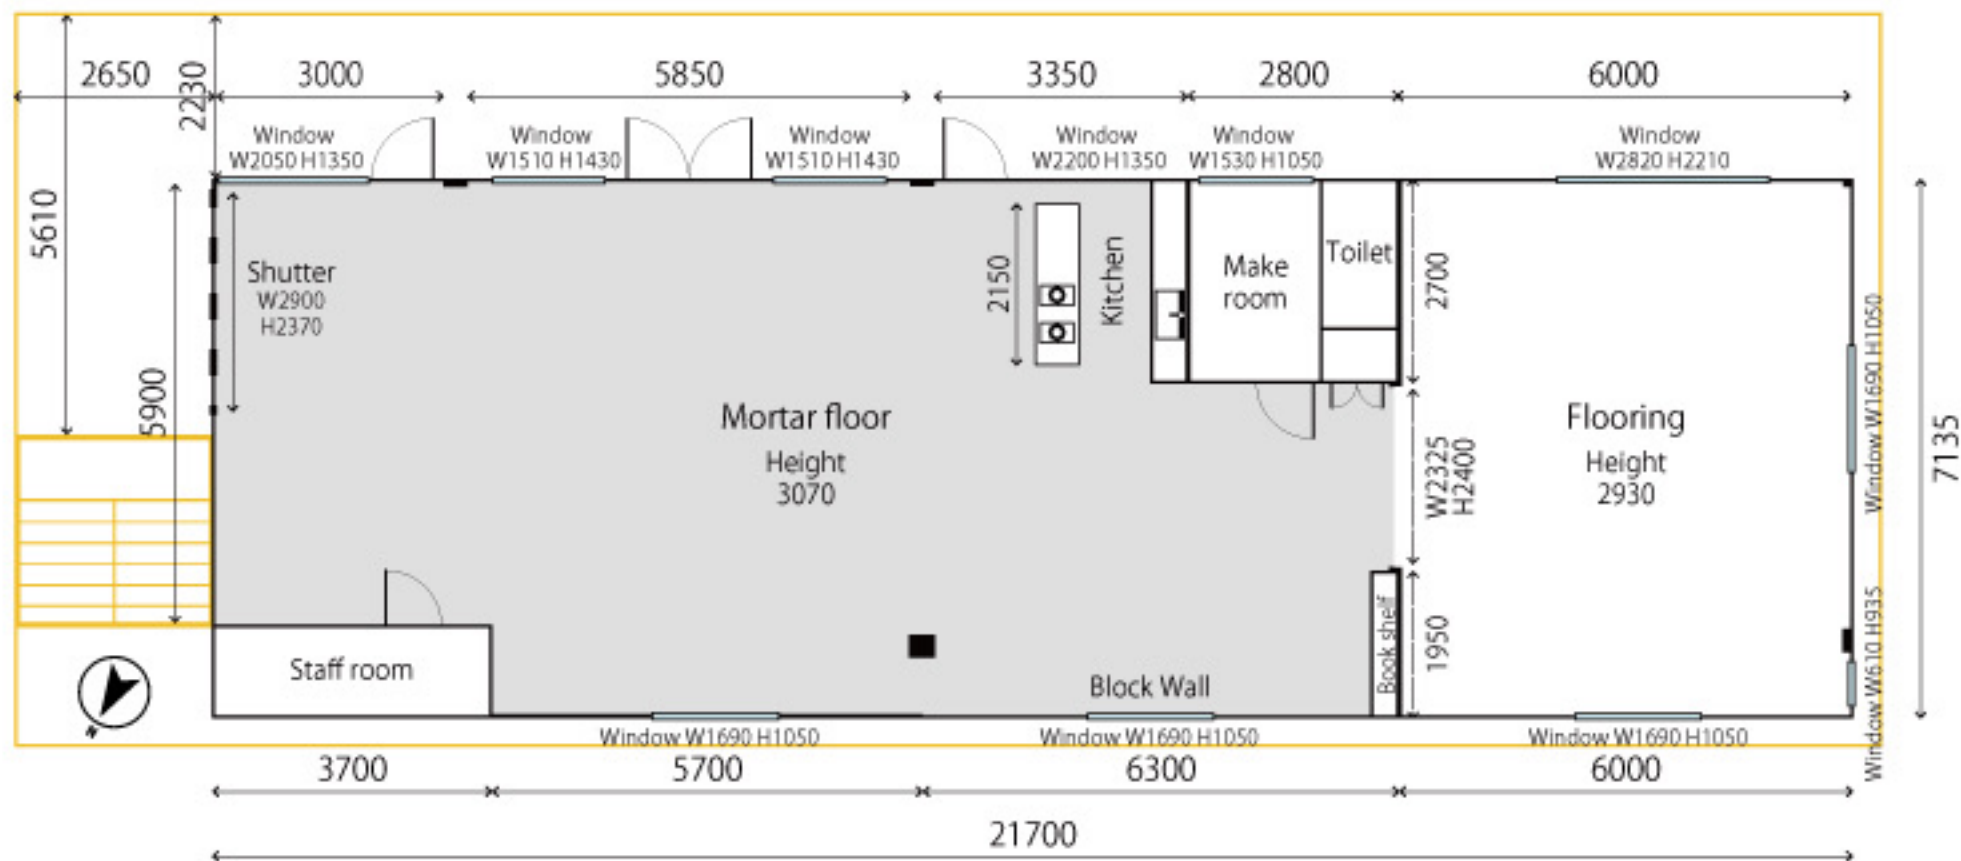

# Iuumu .tokyo

Shimomaruko Studio

The promised place you  
create + design

広さ

222㎡

室内158㎡(47.8坪)

室外64㎡(19.4坪)

[ 左側窓ガラスサイズ ]

上窓 W2050×H450

下窓 W2050×H1350

ドア窓上 W820×H450

ドア窓 W580×H910

[ 中央側窓ガラスサイズ ]

上窓 ×2枚 W1510×H350

下窓 ×2枚 W1510×H1430

ドア窓上 W1635×H350

ドア窓 ×2枚 W580×H910

[ 右側窓ガラスサイズ ]

上窓 W2200×H335

下窓 W2200×H1350

ドア窓上 W830×H335

ドア窓 W580×H910