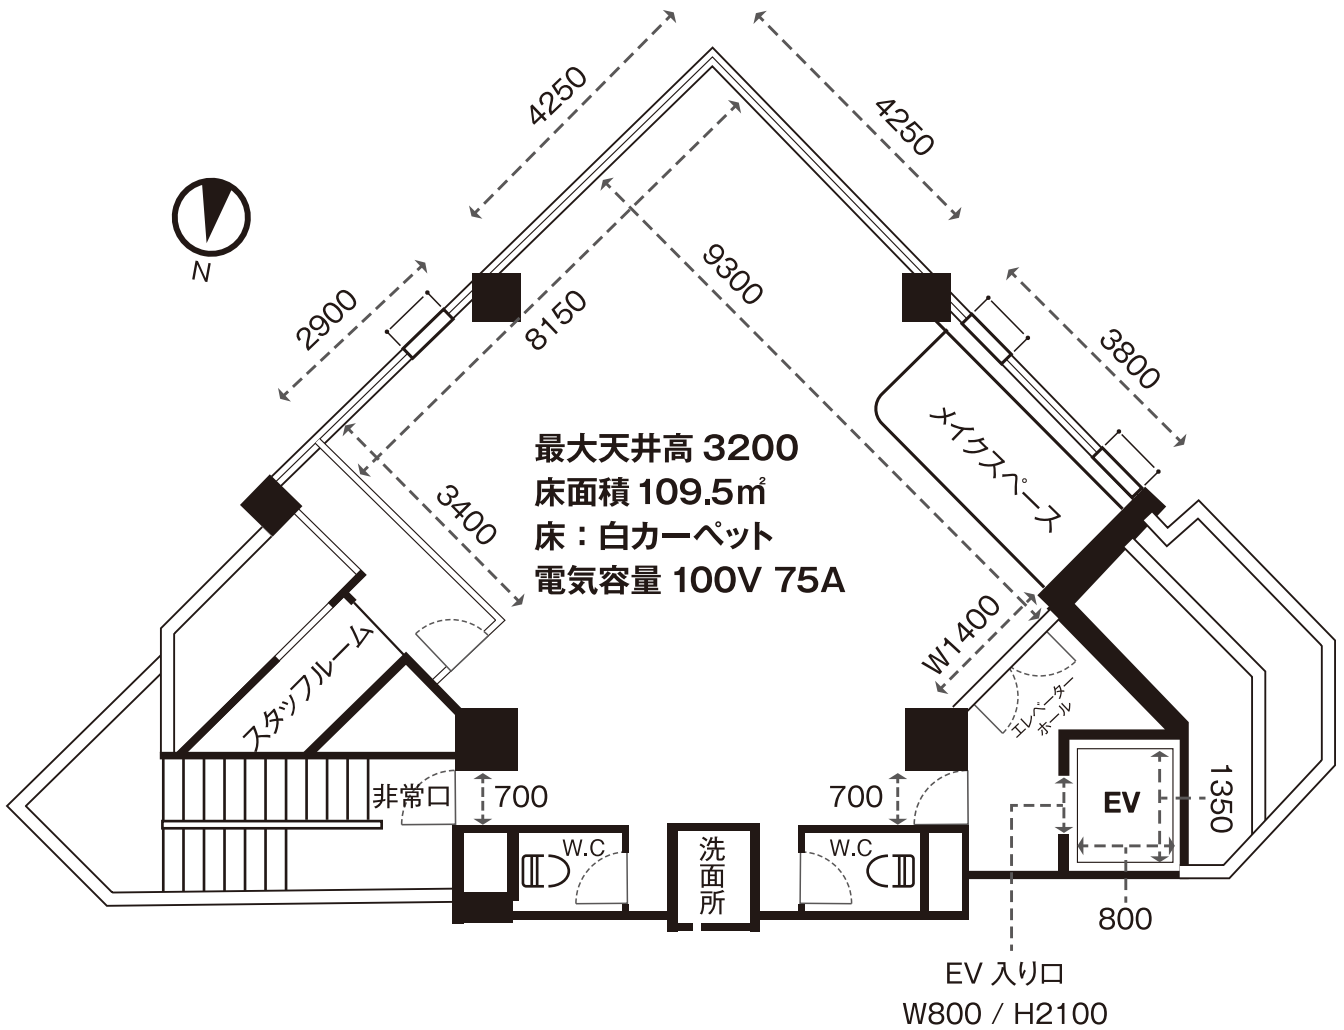

SHIROKANEDAI

FLOOR GUIDE

tel.03-3466-2144

〒108-0071 東京都港区白金台 5-11-2 バルビゾン 20 2F