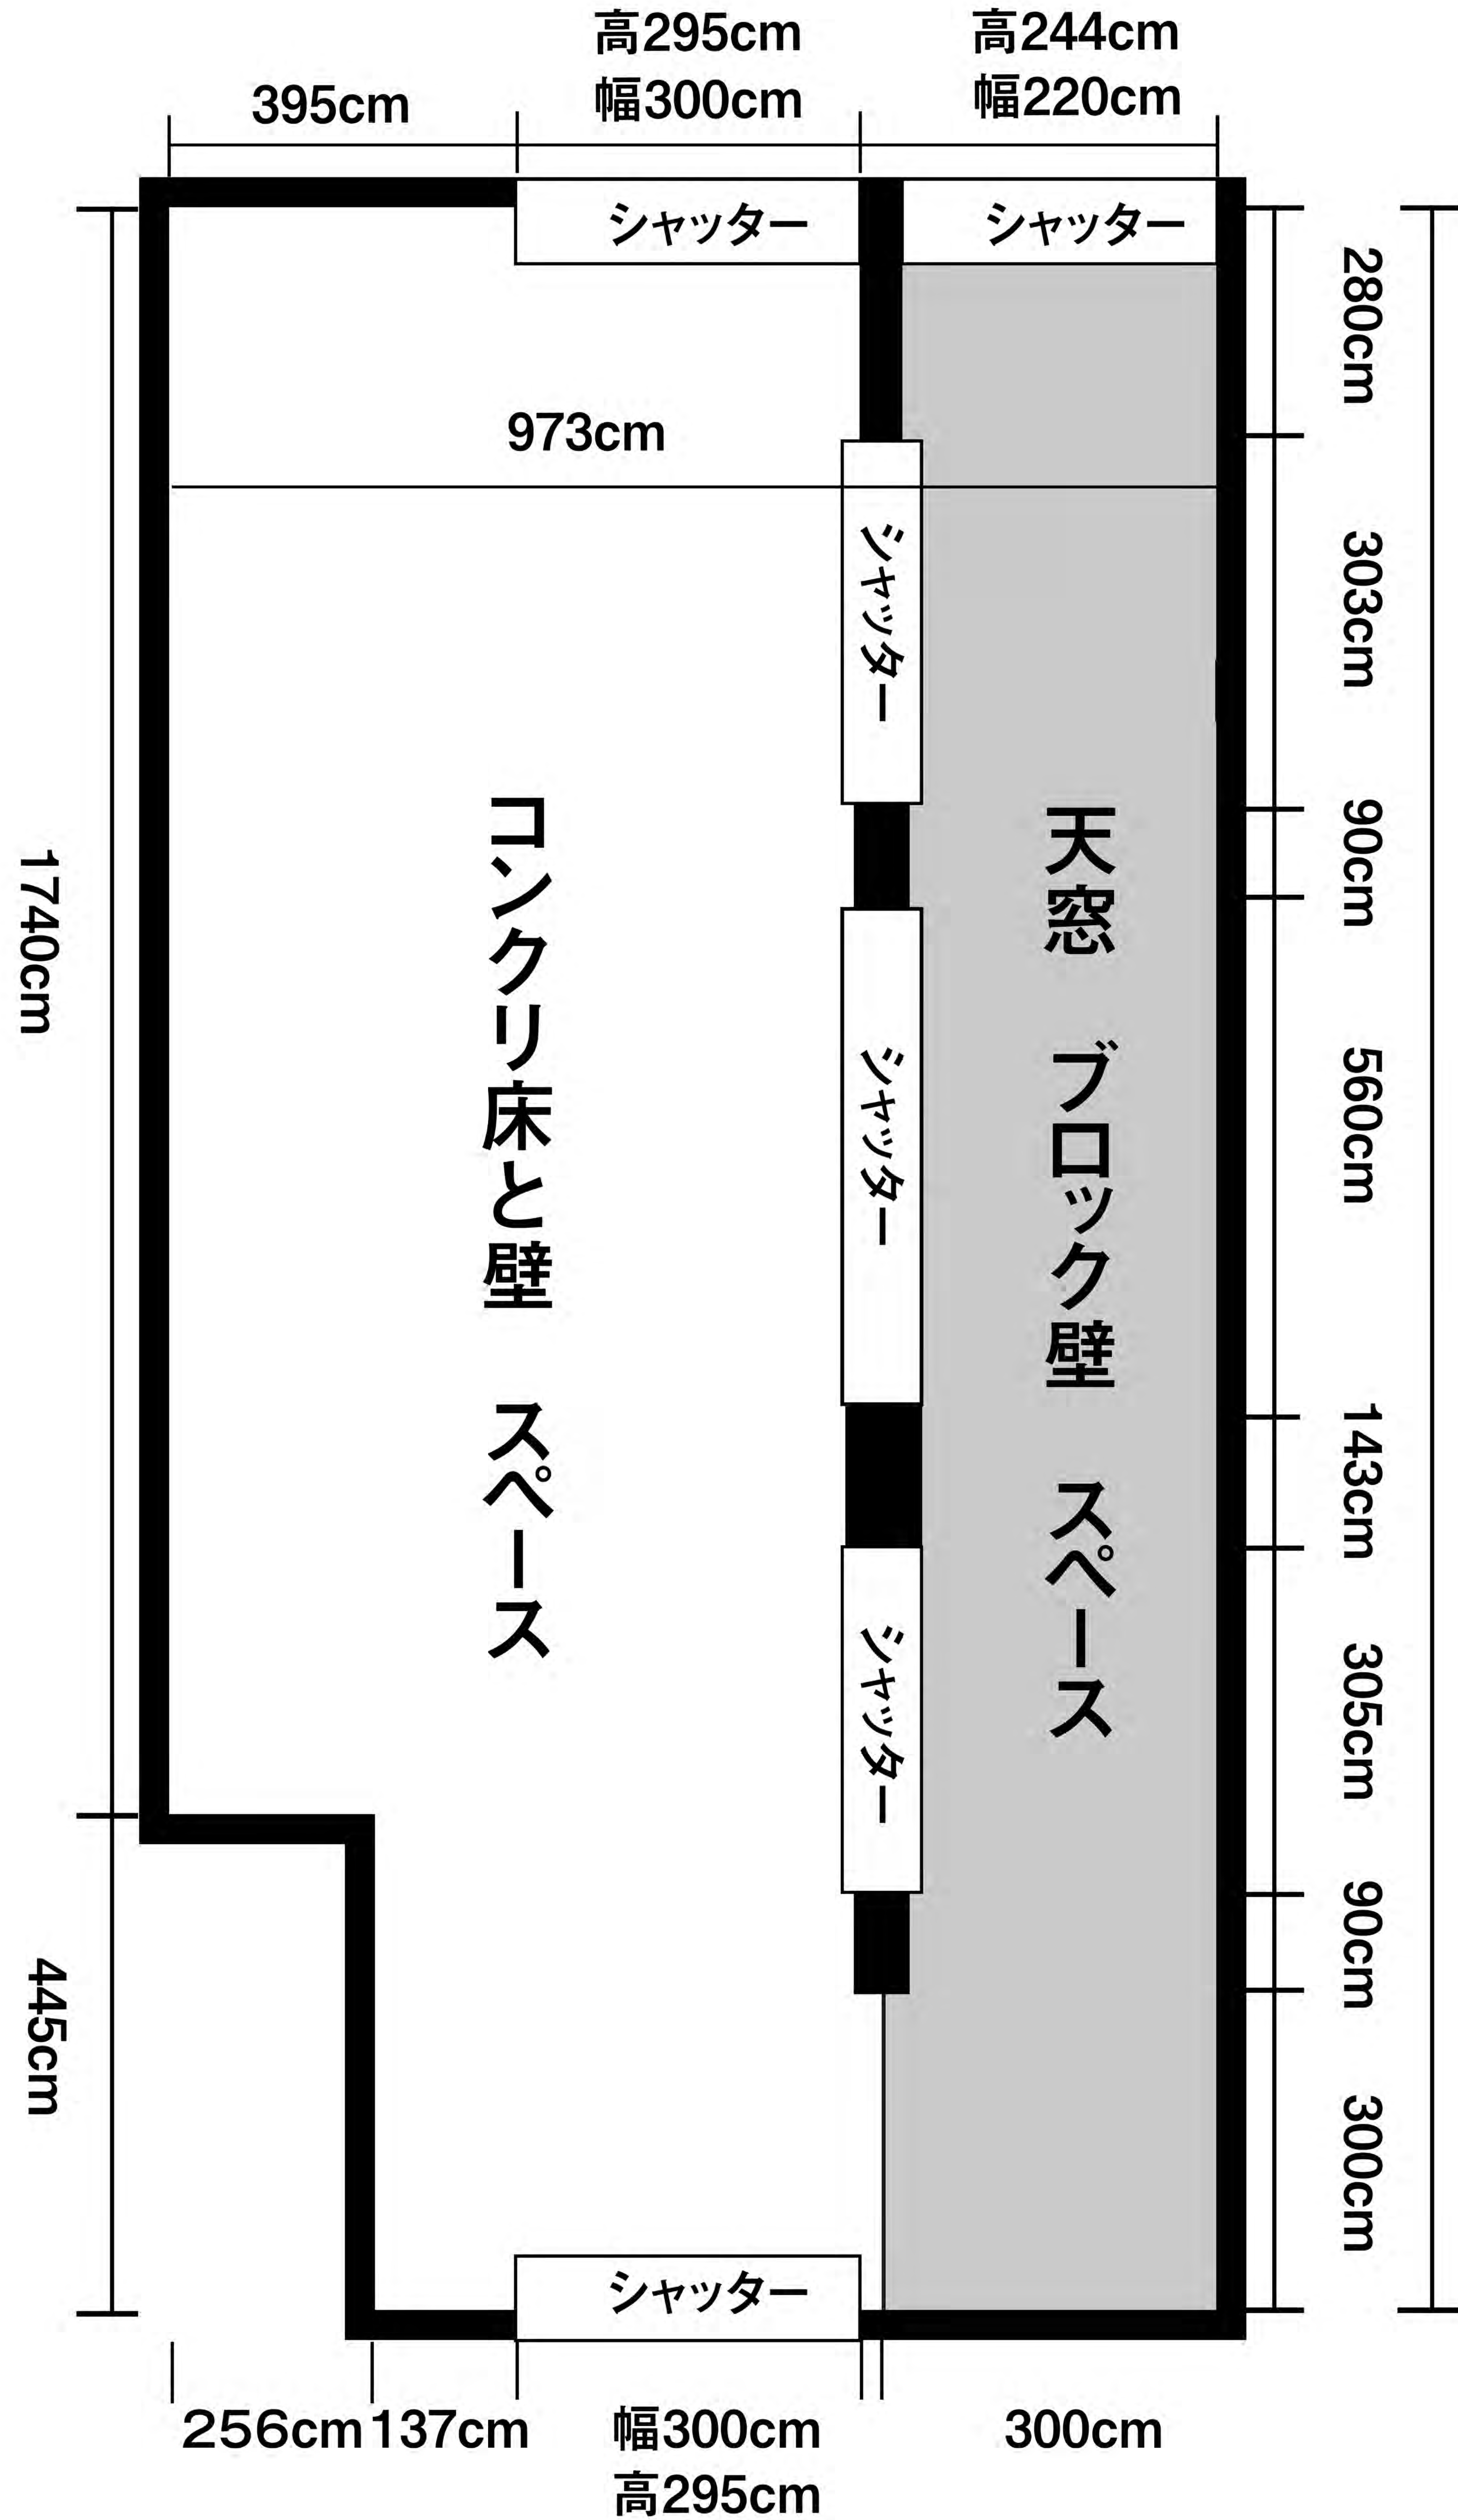

1F

広さ 200平米
 天井高 3800mm
 梁下 3300mm

2F

広さ 42平米
 天井高 250mm