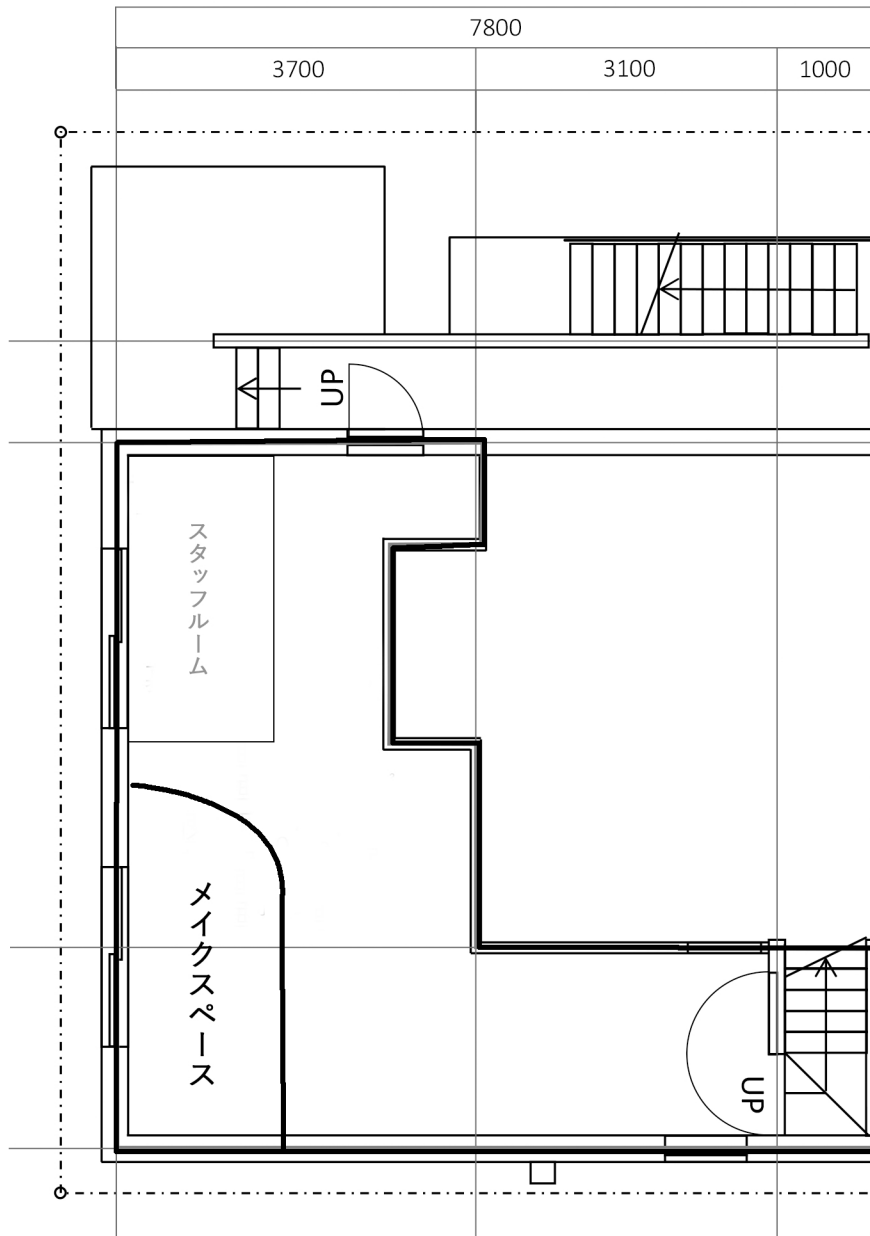

StudioBRICK

- OMOTESANDO -

2F

面積：33.63m²

天高：2510m