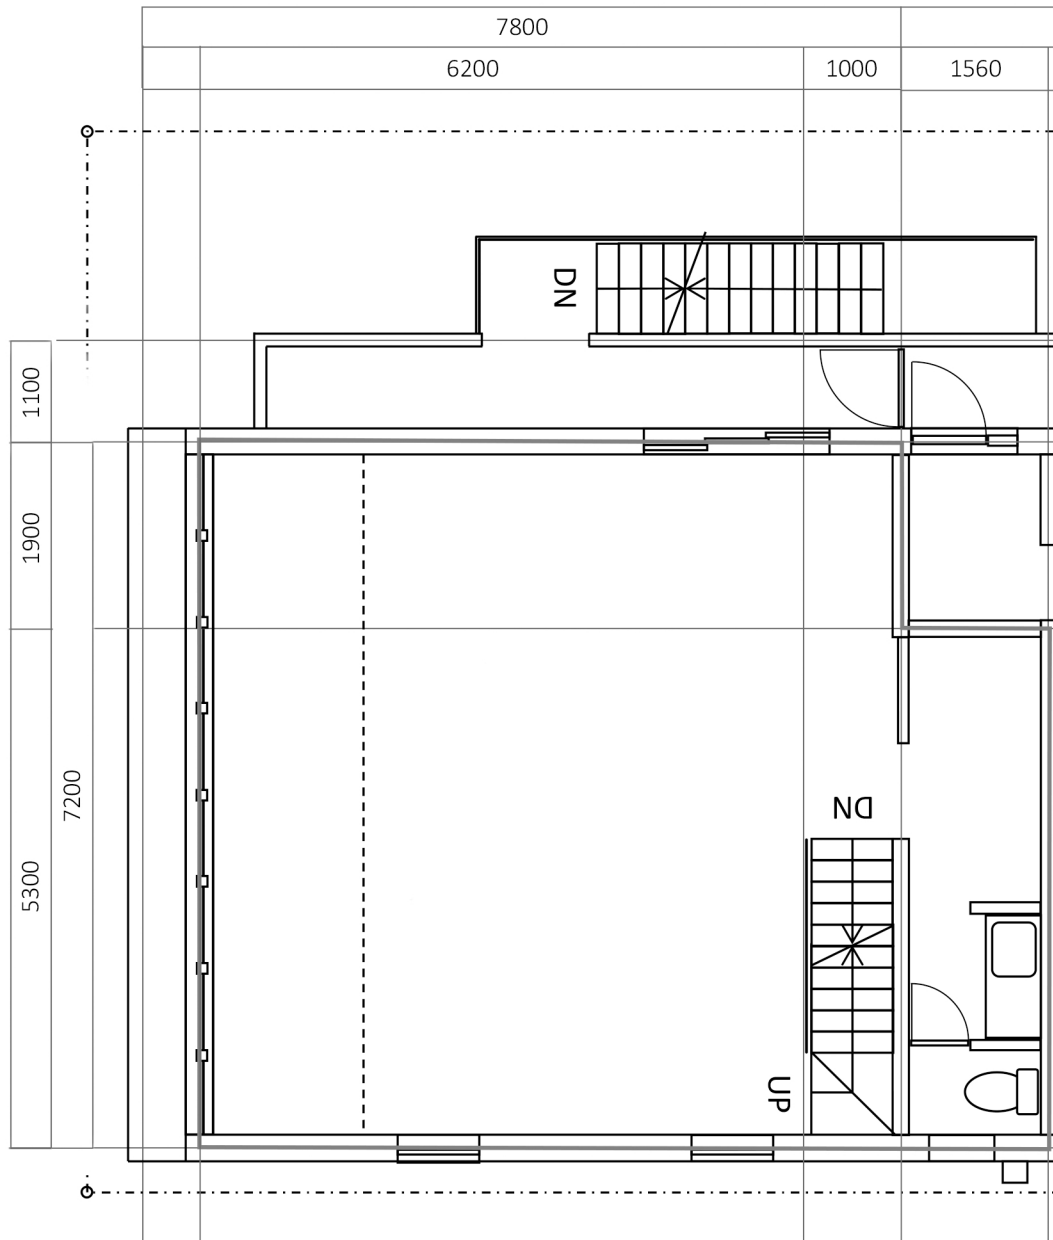

StudioBRICK

- OMOTESANDO -

3F

面積：59.80m²

天高：3800m

(中2階下：2020m)