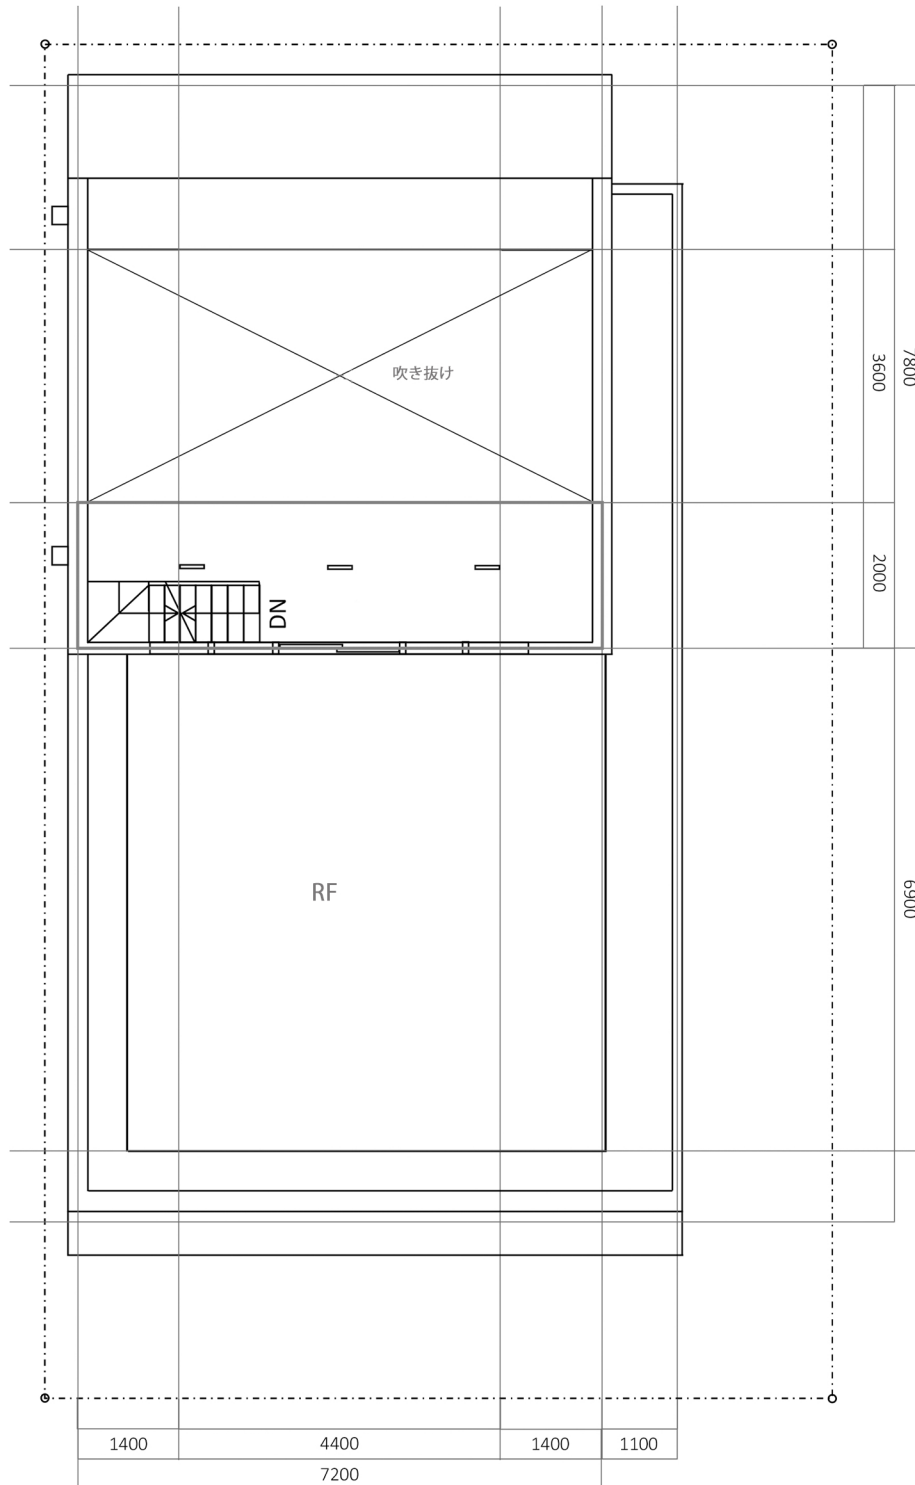

# StudioBRICK

- OMOTESANDO -

RF

中2階

面積：14.40㎡

天高：1630m