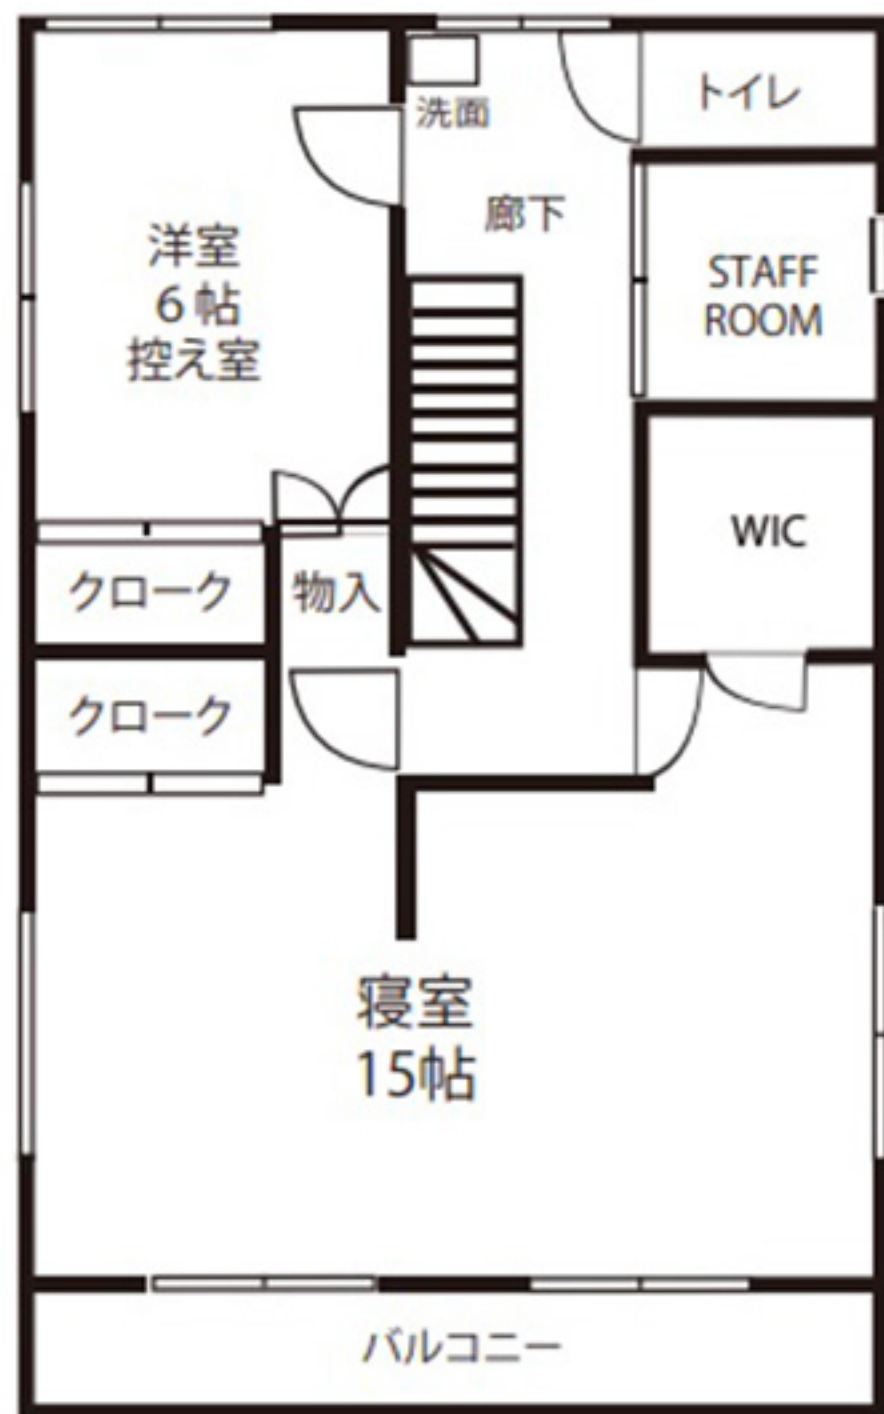

1F

2F

- 116平米
- 駐車場1台
- 1F、2F:5部屋
- 控え室
- 電源:60A