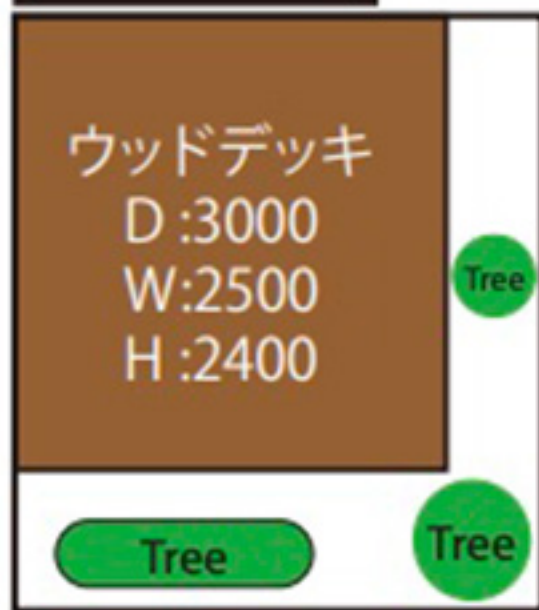

1F

2F

- 116平米
- 駐車場1台
- 1F、2F:5部屋
- 控え室
- 電源:60A