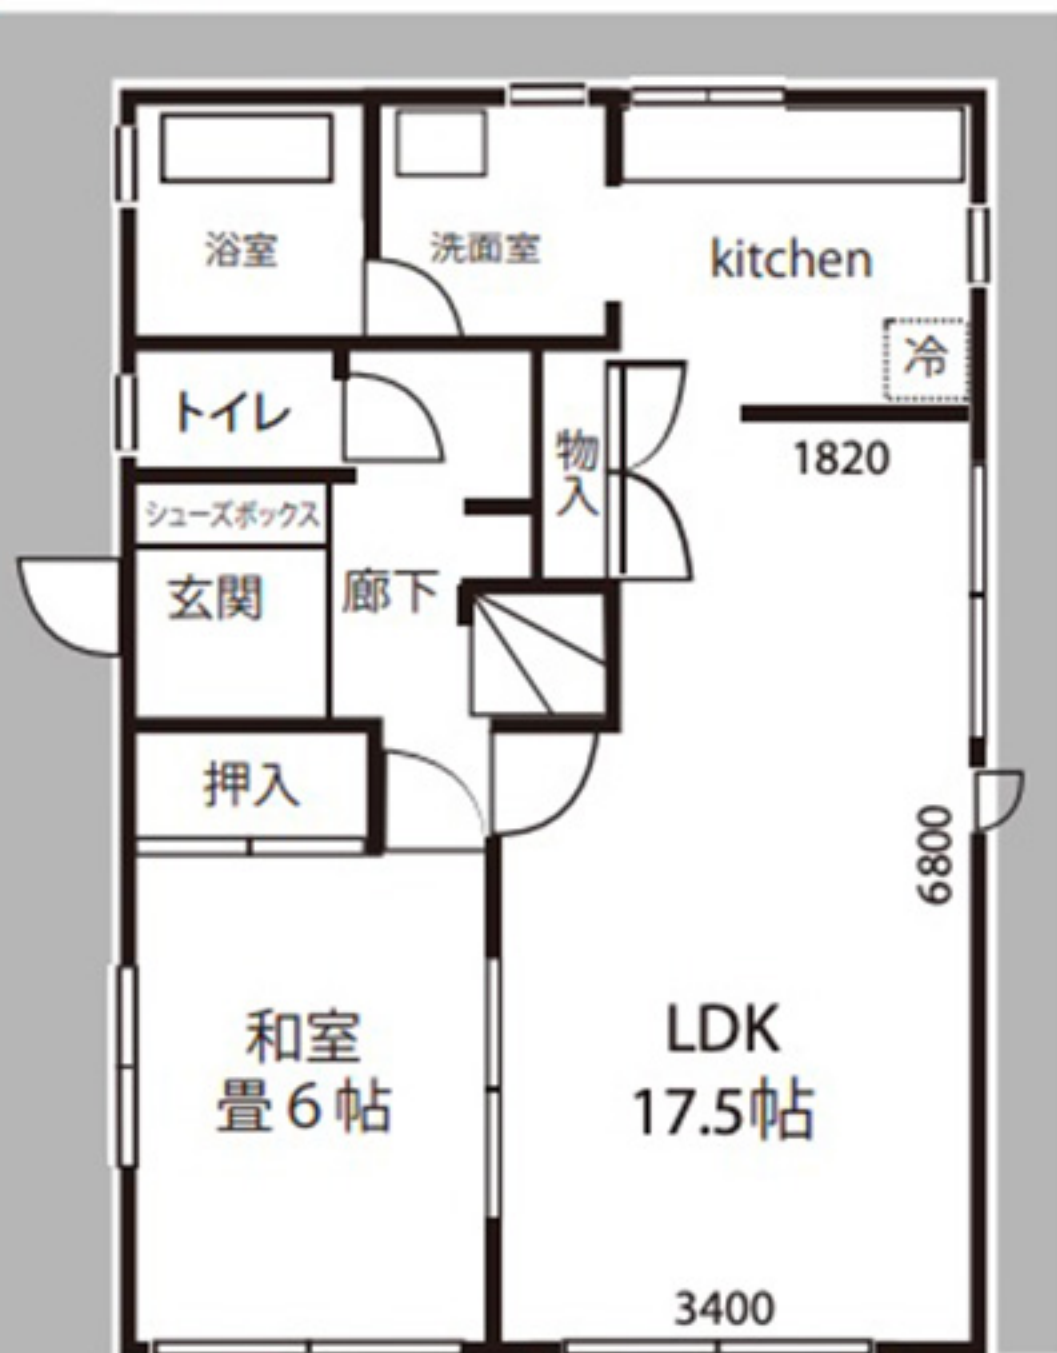

1F

2F

- 116平米
- 駐車場1台
- 1F、2F:5部屋
- 控え室
- 電源:60A