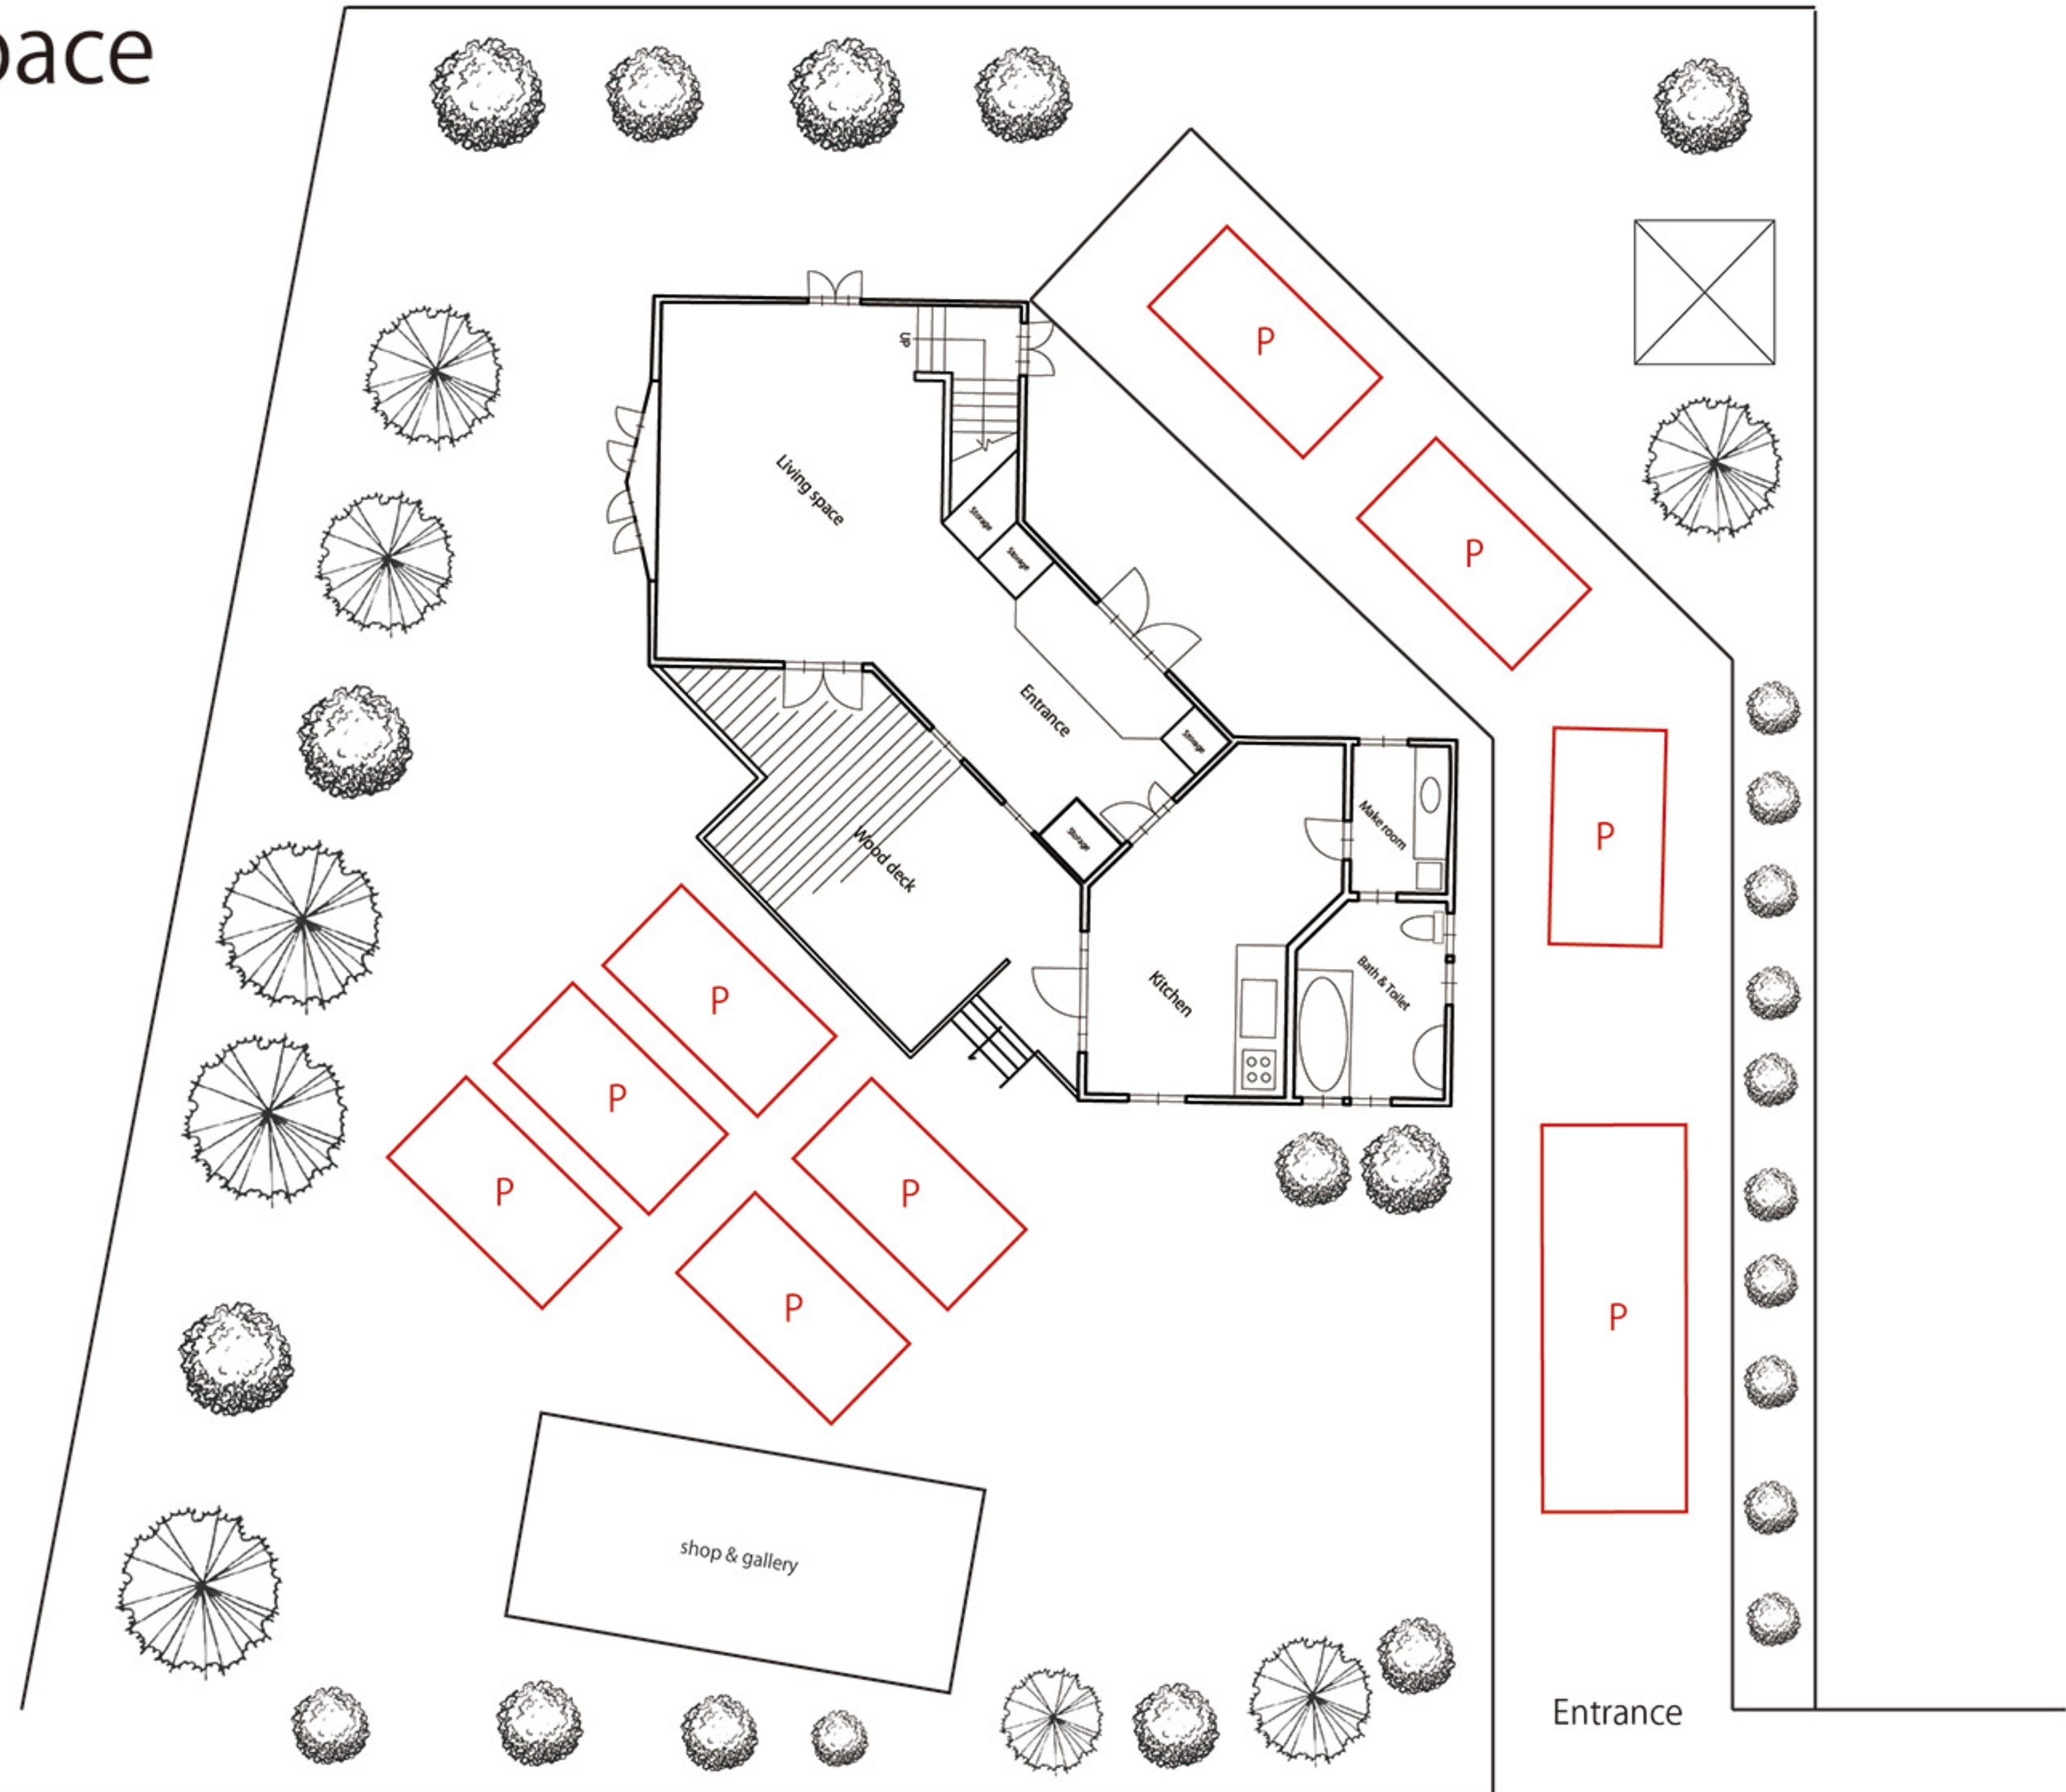

Parking space

R518

提携駐車場・控室のご案内

□ 徒歩 1 分圏内に提携大型駐車 (乗用車 15 台以上、大型車も駐車可能)、提携控室がございます。詳細はスタジオまでお問い合わせ下さい。

○ 提携控室

徒歩 1 分圏内にある廃校を改修した宿泊施設の和室、大型キッチン、大部屋などをご利用頂けます。フード調理、撮影もできますので控室利用の他にも学校シーンの撮影や物撮り、フード制作のブースなどでもご利用頂けます。事前予約が必要ですので撮影前にお申し付けください。