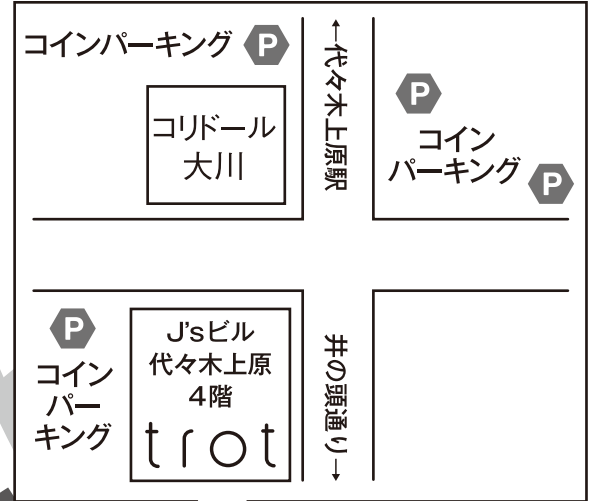

YOYOGI ACCESS MAP UEHARA

🚆 小田急線・東京メトロ 代々木上原駅
南口1・南口2から徒歩1分

🚗 【渋谷方面から】
井の頭通り 上原三丁目信号を右折、すぐを左折

【環七方面から】
井の頭通り 上原三丁目信号を左折、すぐを左折

tel.03-3466-2144

〒151-0064 東京都渋谷区上原1-25-1 J'sビル代々木上原4F