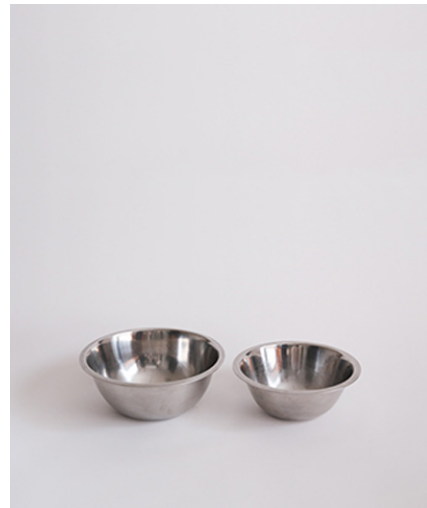

平皿(ブラウン)大/小/浅鉢:各4
大:φ170 × H25mm
小:φ130 × H20mm
浅鉢:φ110 × H30mm

平皿(オレンジ) 大/小 各:2
大:φ200 × H20mm
小:φ145 × H25mm

マグカップ(オレンジ)
φ75 × H75mm

FOTOM KITCHEN PROPS

木製丸皿:2
φ100 × H20mm

木製スープ皿
φ120 × H70mm

木製ランチプレート:2
W250 × D250 × H20mm

ざる 取手つき
φ235 × H100mm

ざる
φ150 × H70mm

ボウルA(大・小):各1
大:φ220 × H95mm
小:φ185 × H80mm

ボウルB
φ270 × H125mm

ジュースサーバー:2 木蓋/ガラス蓋:各2
内径70 × H250mm 1L

FOTOM KITCHEN PROPS

鍋 ブラック(STAUB/LA COCOTTE)
φ200 × H150mm

鍋 ブラウン(Le Creuset/COCOTTE RONDE)
φ220 × H140mm