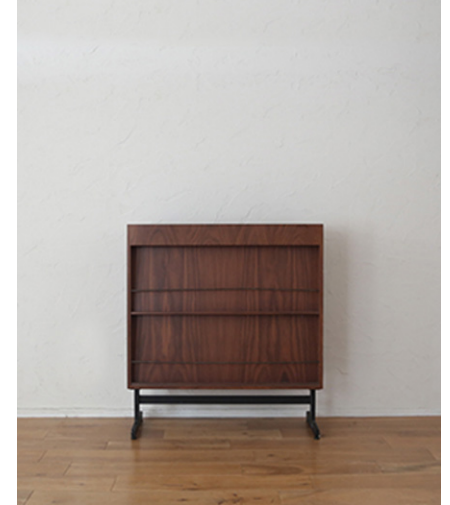

PROPS & FURNITURE

FOTOM PROPS & FURNITURE

ダイニングテーブル(TRUCK)
W1800 × D850 × H710mm

ソファー
W1520 × D780 × H790mm

デスク
W960 × D425 × H715mm

マガジンラック(TRUCK)
W900 × D315 × H1010mm

ローテーブル(TRUCK)
W390 × D590 × H420mm

テーブルA
W490 × D490 × H745mm

テーブルB
W730 × D730 × H790mm

鏡
W1010 × H700mm(全開時)

FOTOM PROPS & FURNITURE

チェアA
W390 × D370 × H825mm

チェアB(TRUCK):2
W415 × D510 × H755mm

チェアC(TRUCK):2
W415 × D510 × H755mm

チェアD(TRUCK)
W415 × D510 × H755mm

キャビネットA
W420 × D450 × H1450mm