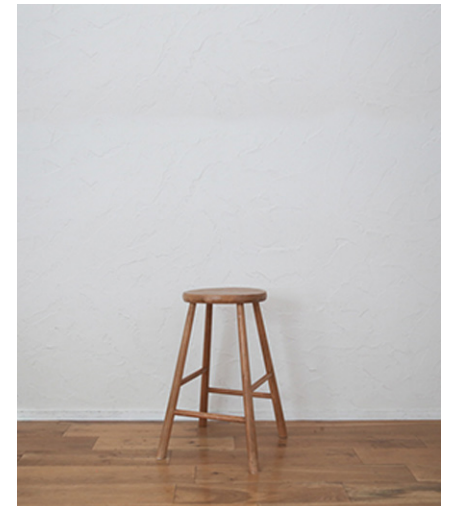

スツール:2
W315 × D410 × H620mm