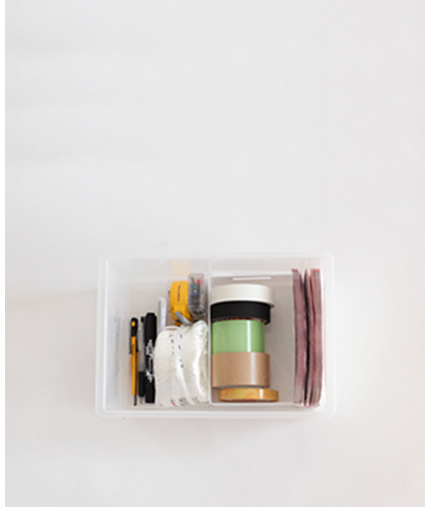

カメラワゴン
W685 × D435 × H690mm

脚立
W570 × D950 × H1400mm

ボール付きセンチュリー
W700 × D700 × H1480 (ボールW900mm)

天板
W580 × H1800mm

カボック:5
W920 × H1830mm

架台:2脚1セット
W440 × D300 × H700mm

箱馬:4
W450 × D300 × H150mm

FOTOM 機材・備品