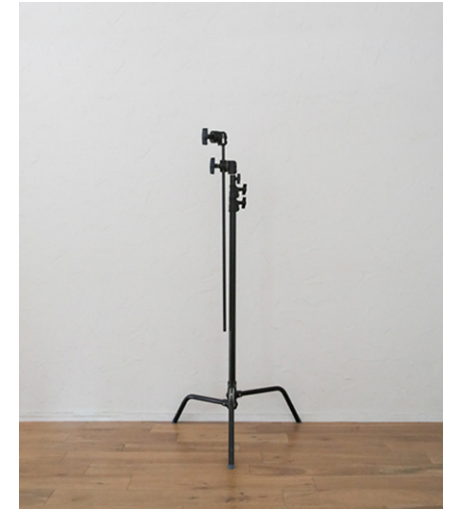

ボール付きセンチュリー
W700 × D700 × H1480 (ボールW900mm)