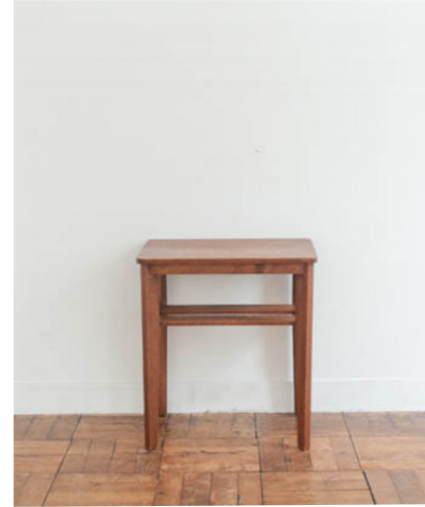

PROPS & FURNITURE

MORGEN PROPS & FURNITURE

ダイニングテーブル
W1260 × D860 × H730mm
延長時の場合 W2210mm

ダイニングチェア(ERCOL) : 4
W420 × D410 × H960 × SH420mm

ベンチ
W1130 × D520 × SH420mm

リビングチェアA(Hans J.Wegner)
W770 × D860 × H950 × SH400mm

ソファベッド(Hans J.Wegner)
W2000 × D860 × H900 × SH450mm

ローテーブル(Gordon Russel)
W1210 × D1050 × H410mm

リビングチェアB
W640 × D640 × H740 × SH390mm

サファリチェア
W570 × D560 × H740 × SH330mm

MORGEN PROPS & FURNITURE

ベッド/マットレス
ベッド：W2190 × D1070 × H930mm
マットレス：W1950 × D970 × H190mm
(縦置き時、画像は横置き)