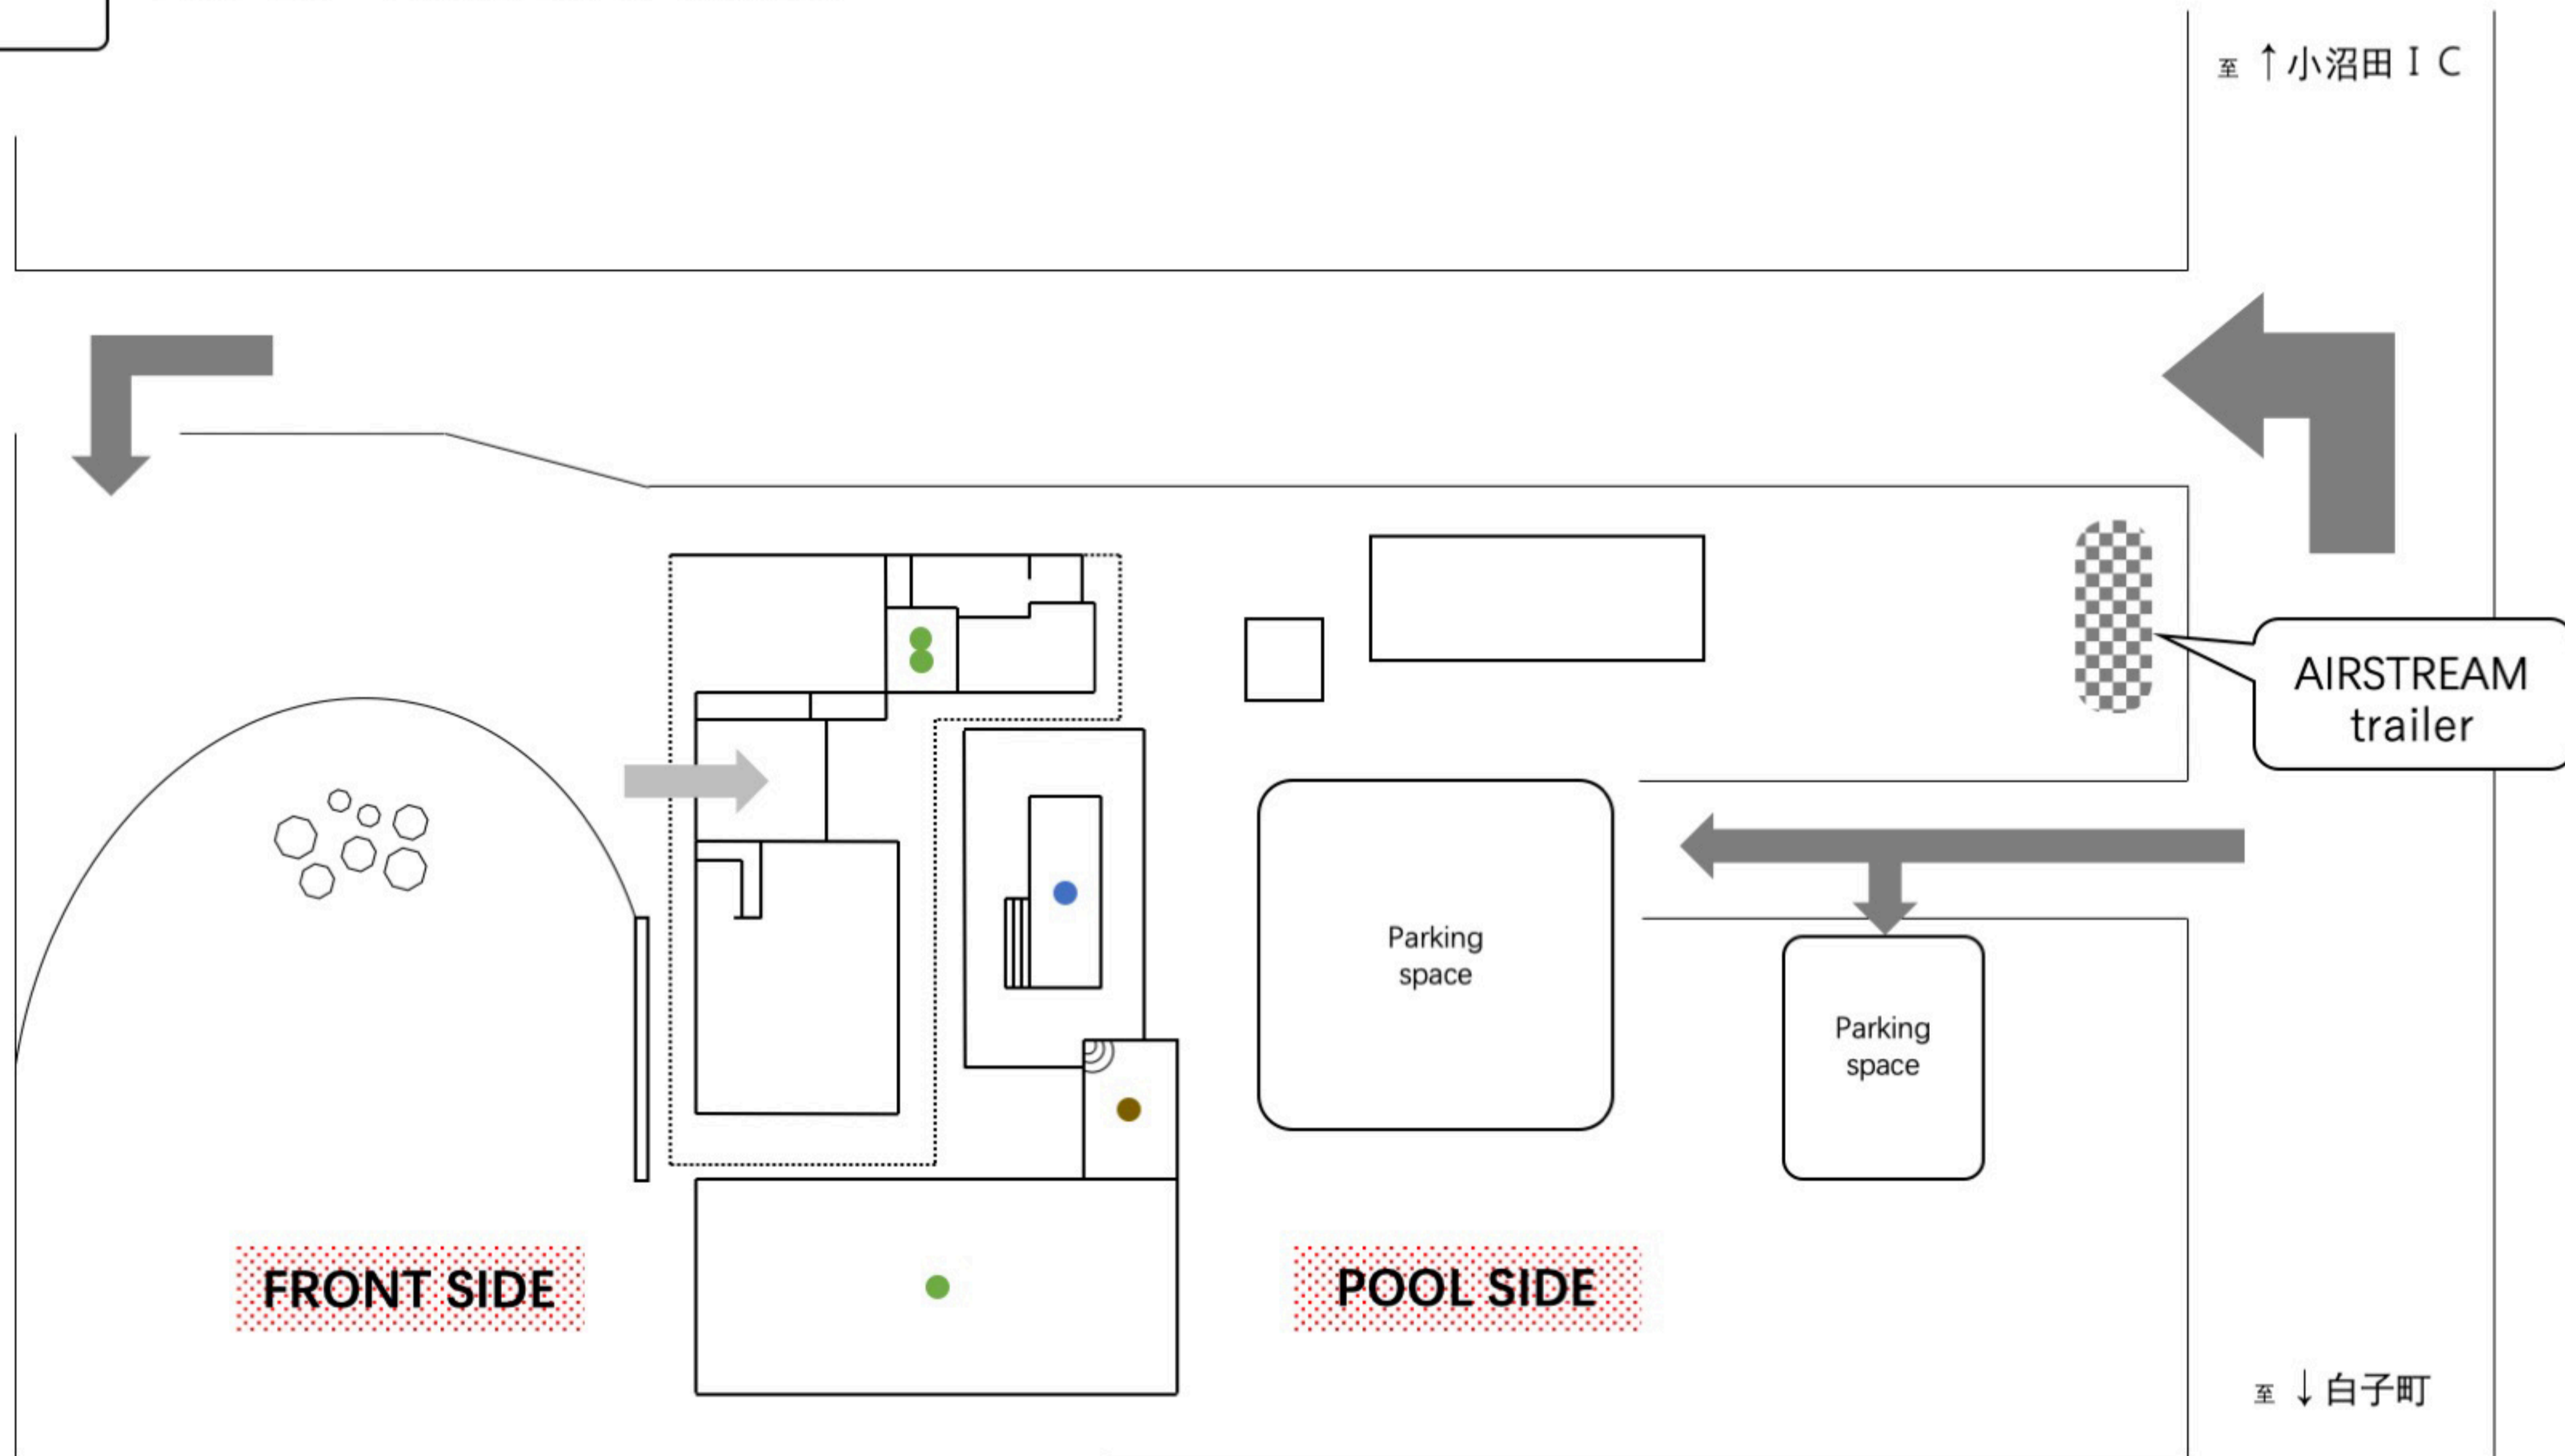

# The Midhouse

2024.1.1

〒299-4203 千葉県長生郡白子町剃金 535

至 ↑ 小沼田 I C

AIRSTREAM trailer

FRONT SIDE

POOL SIDE

至 ↓ 白子町