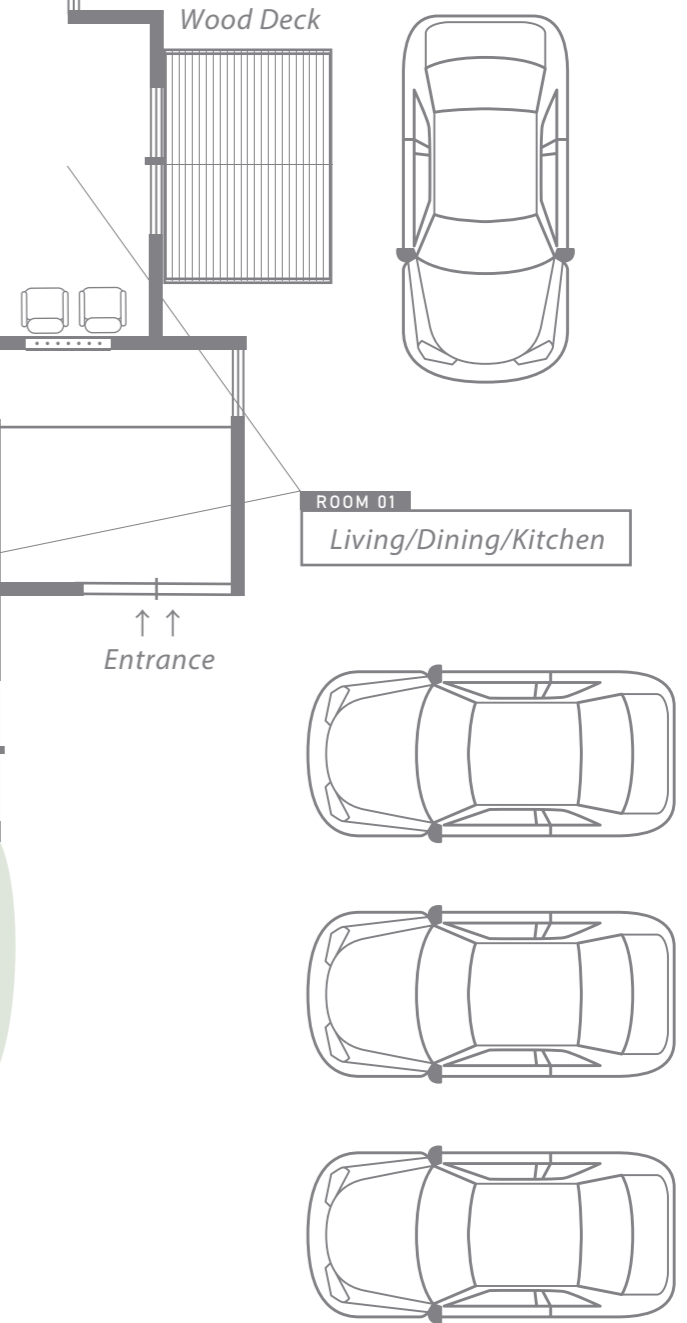

青い屋根の古民家スタジオ
カマス邸 図面

WAREHOUSE
2F DIY room
※貸出は要申請

SMOKING AREA
Fish Sink

ジェネレーター（電源）
設置可能箇所

ジェネレーター（電源）
設置可能箇所

Welcome!
↑↑