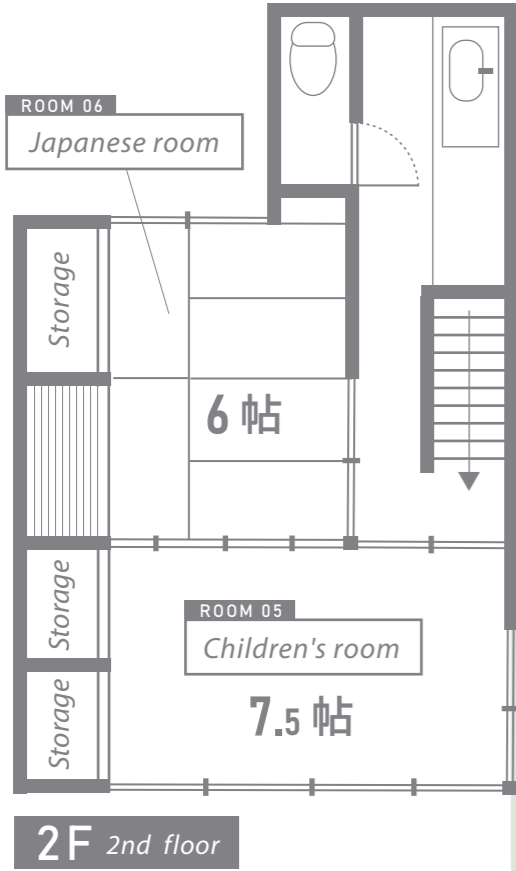

青い屋根の古民家スタジオ
カマス邸 図面

WAREHOUSE
2F DIY room
※貸出は要申請

SMOKING AREA
Fish Sink

ジェネレーター（電源）
設置可能箇所

ジェネレーター（電源）
設置可能箇所

Welcome!
↑↑