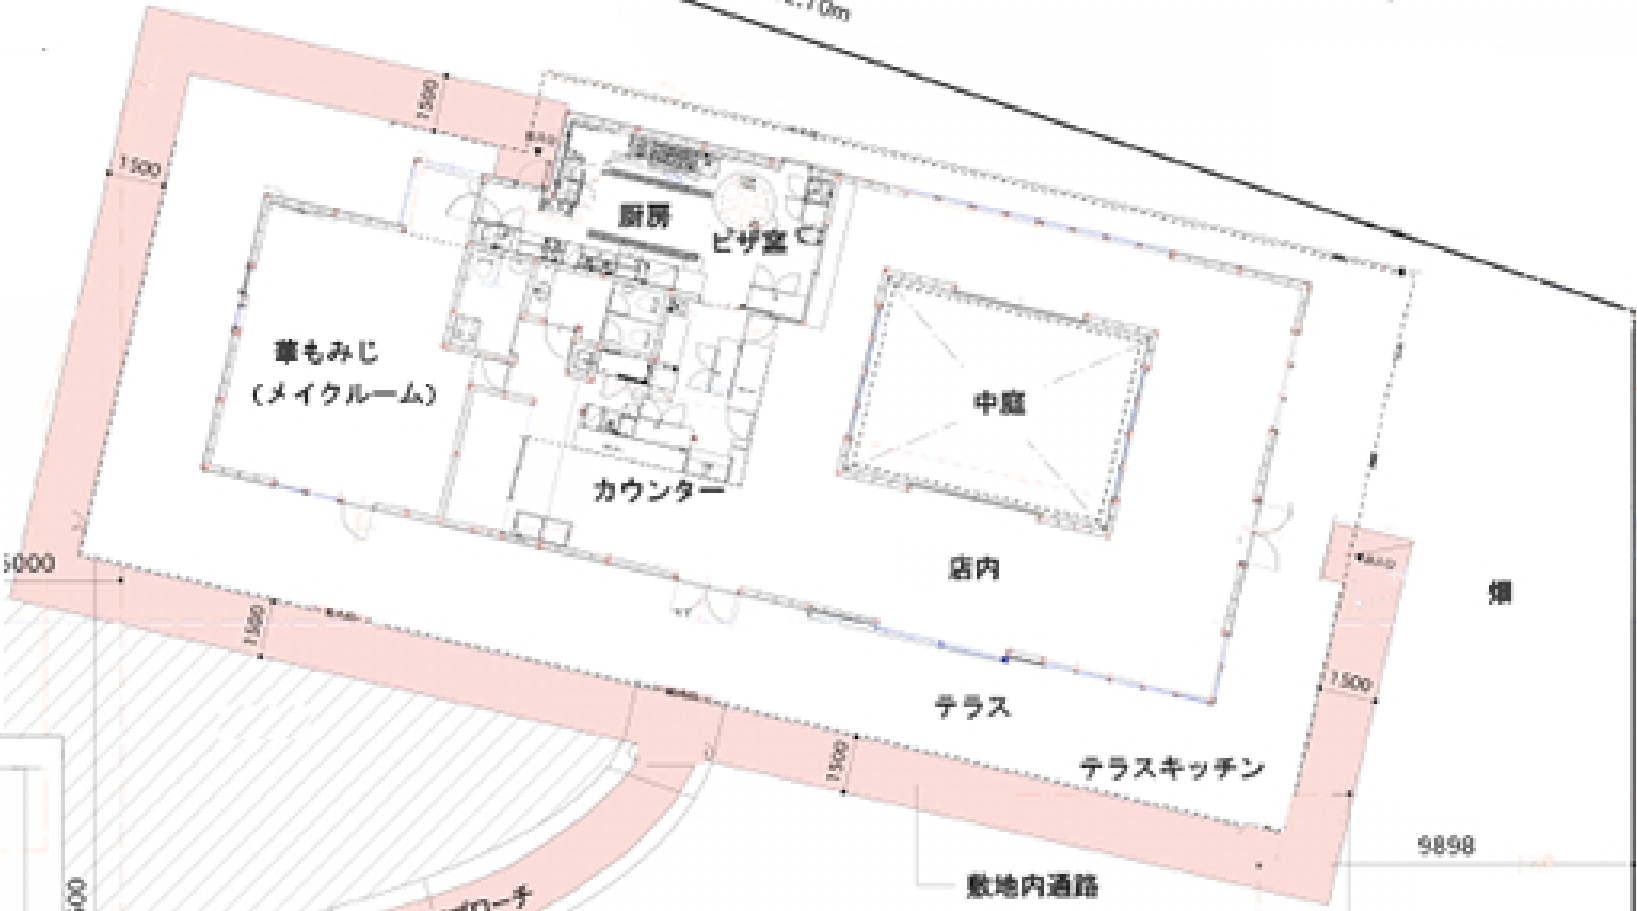

隣地境界線 42.10m

タネニワガーデン

タイニーハウス

隣地境界線 20.24m

9898

15500

道路境界線 66.27m

歩道

道路

歩道

3500

幅員 16.0m

9000

3500

50  
30