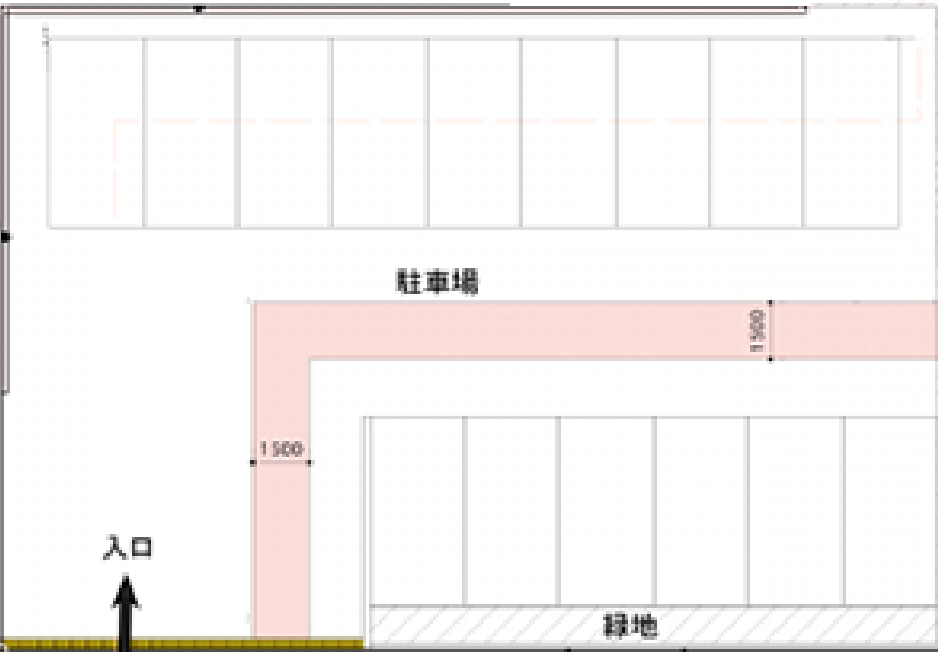

隣地境界線 42.10m

タネニワガーデン

タイニーハウス

隣地境界線 20.24m

9898

15500

道路境界線 66.27m

歩道

道路

歩道

3500

幅員 16.0m

9000

3500

50  
30